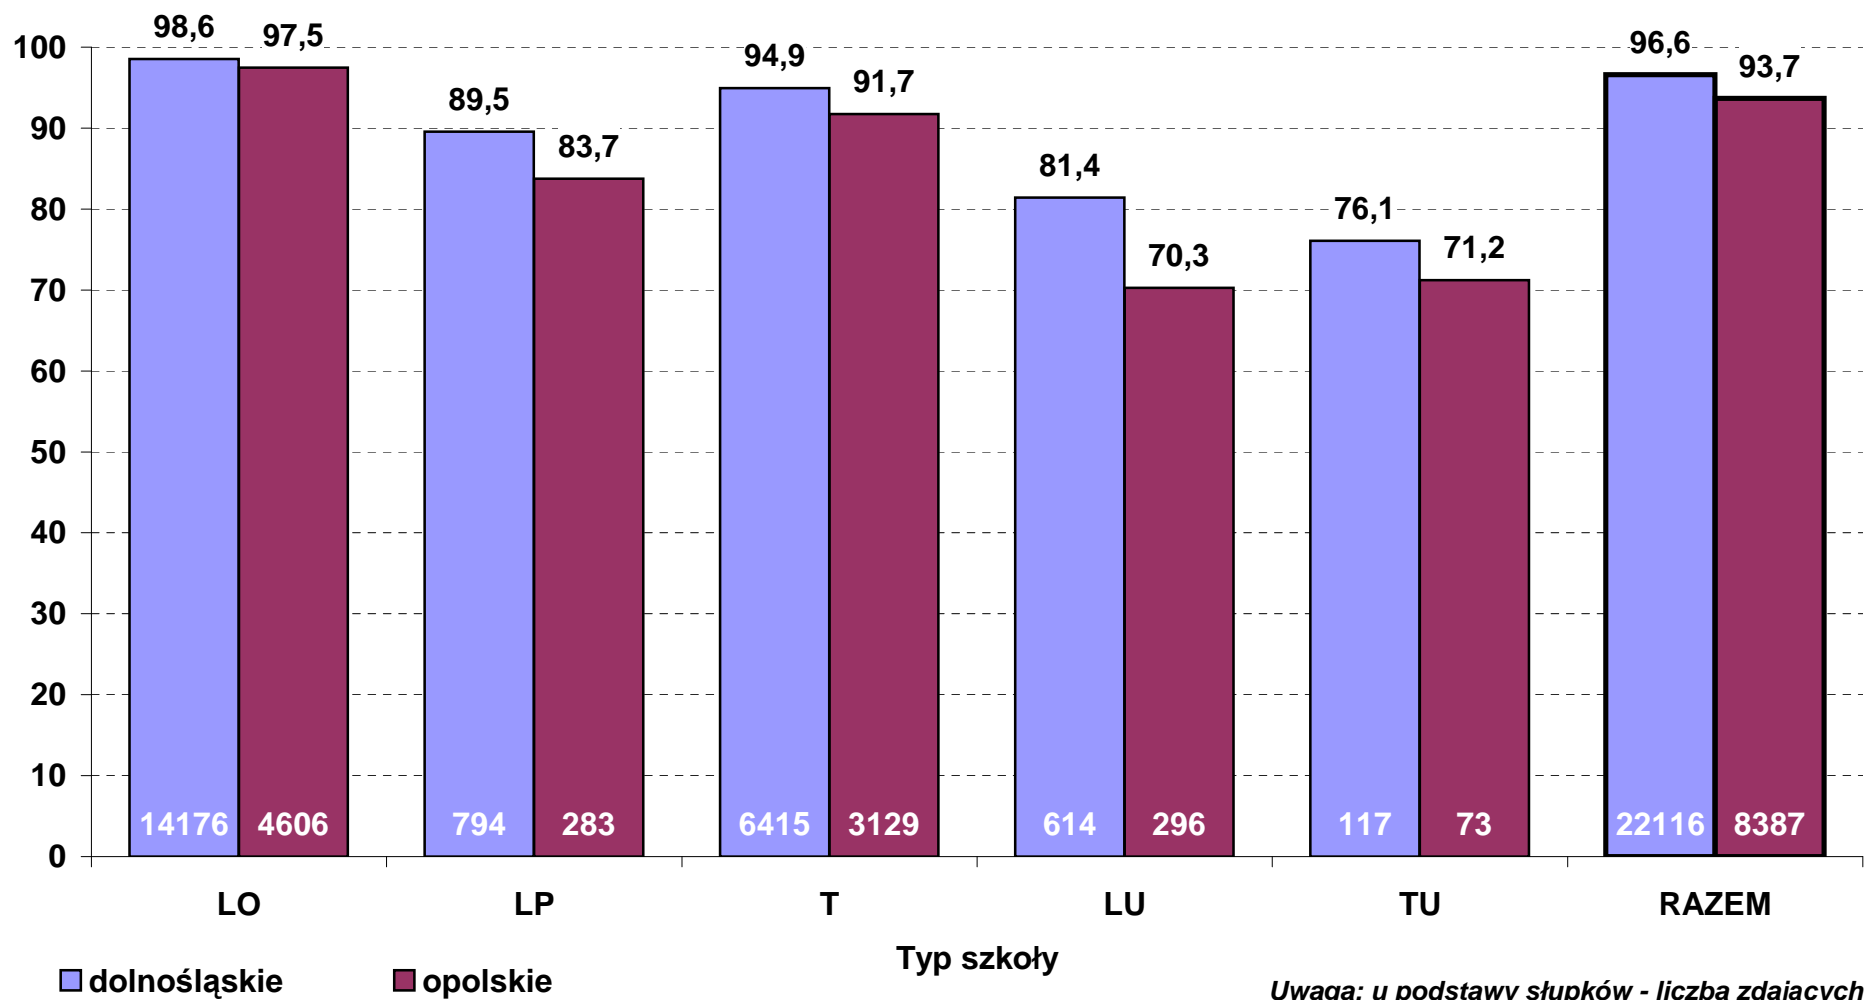

**Zdawalność egzaminu pisemnego z języka polskiego w 2011 r. wg typów szkół
- zdający po raz pierwszy (stan na dzień 30 czerwca)**

**Średni wynik pkt% z egzaminu pisemnego z języka polskiego w 2011 r. wg typów szkół
- poziom podstawowy (zdający po raz pierwszy, stan na dzień 30 czerwca)**