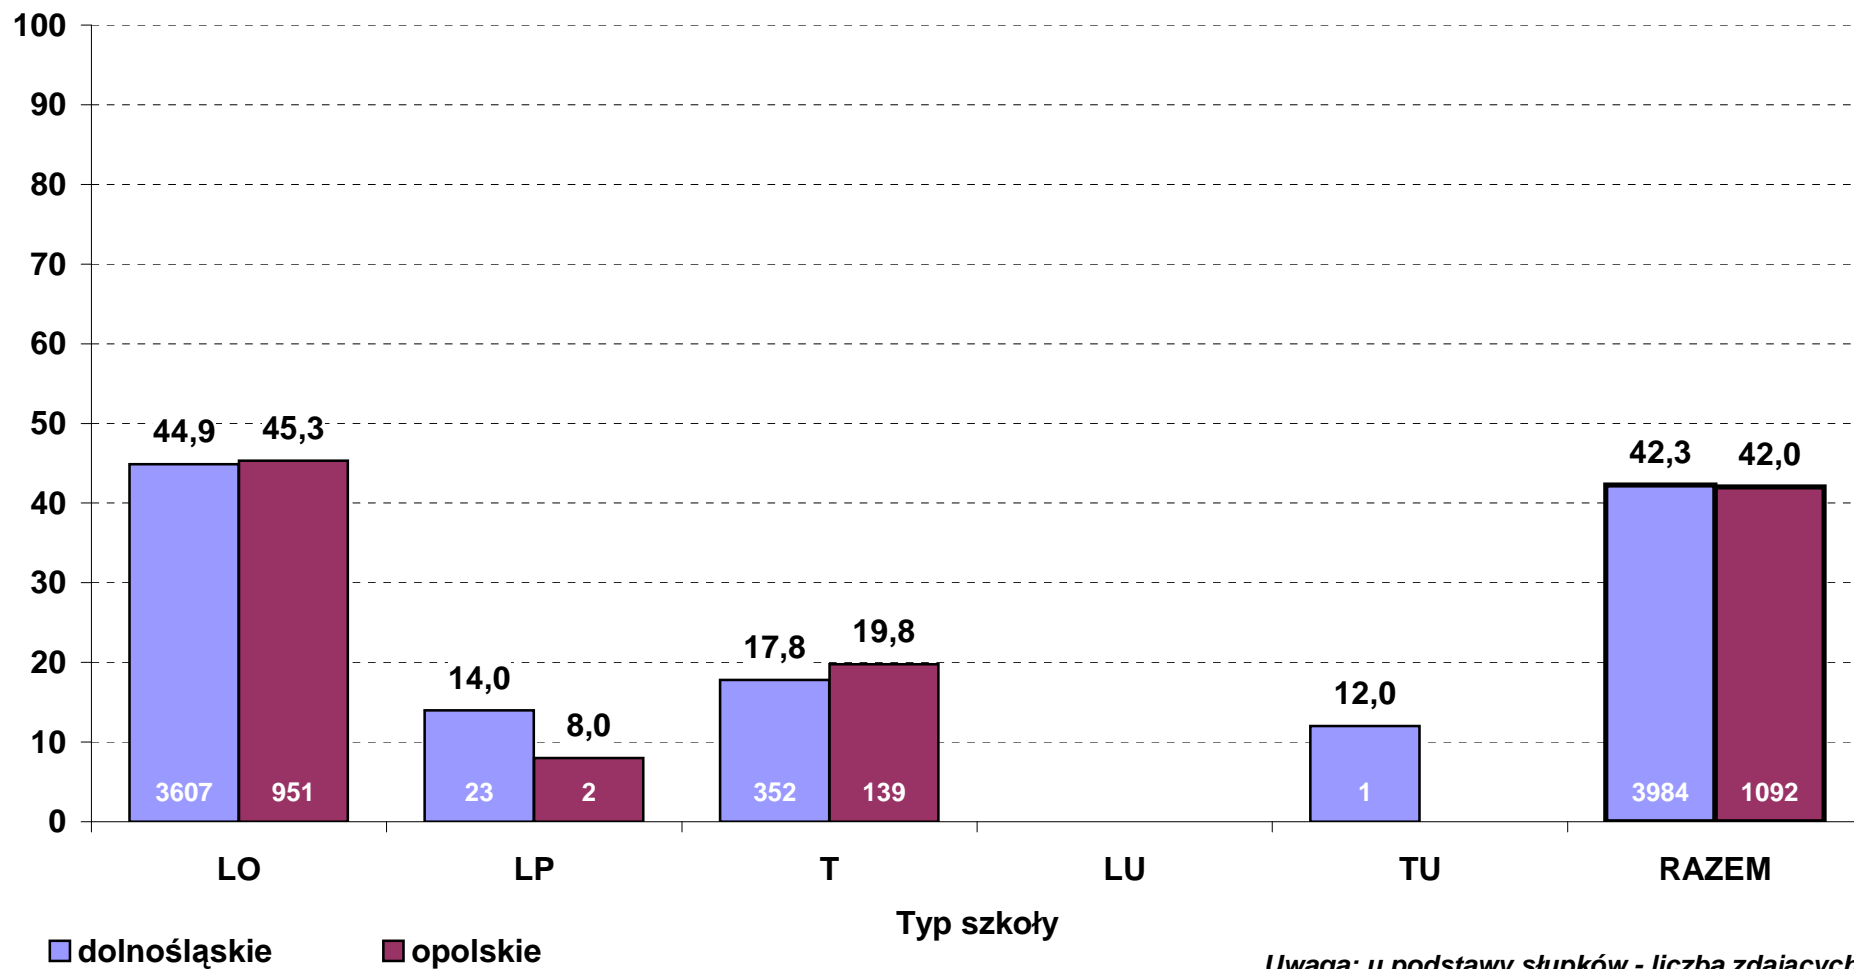

**Średni wynik pkt% z egzaminu z matematyki w 2011 r. wg typów szkół
- poziom rozszerzony (zdający po raz pierwszy, stan na dzień 30 czerwca)**