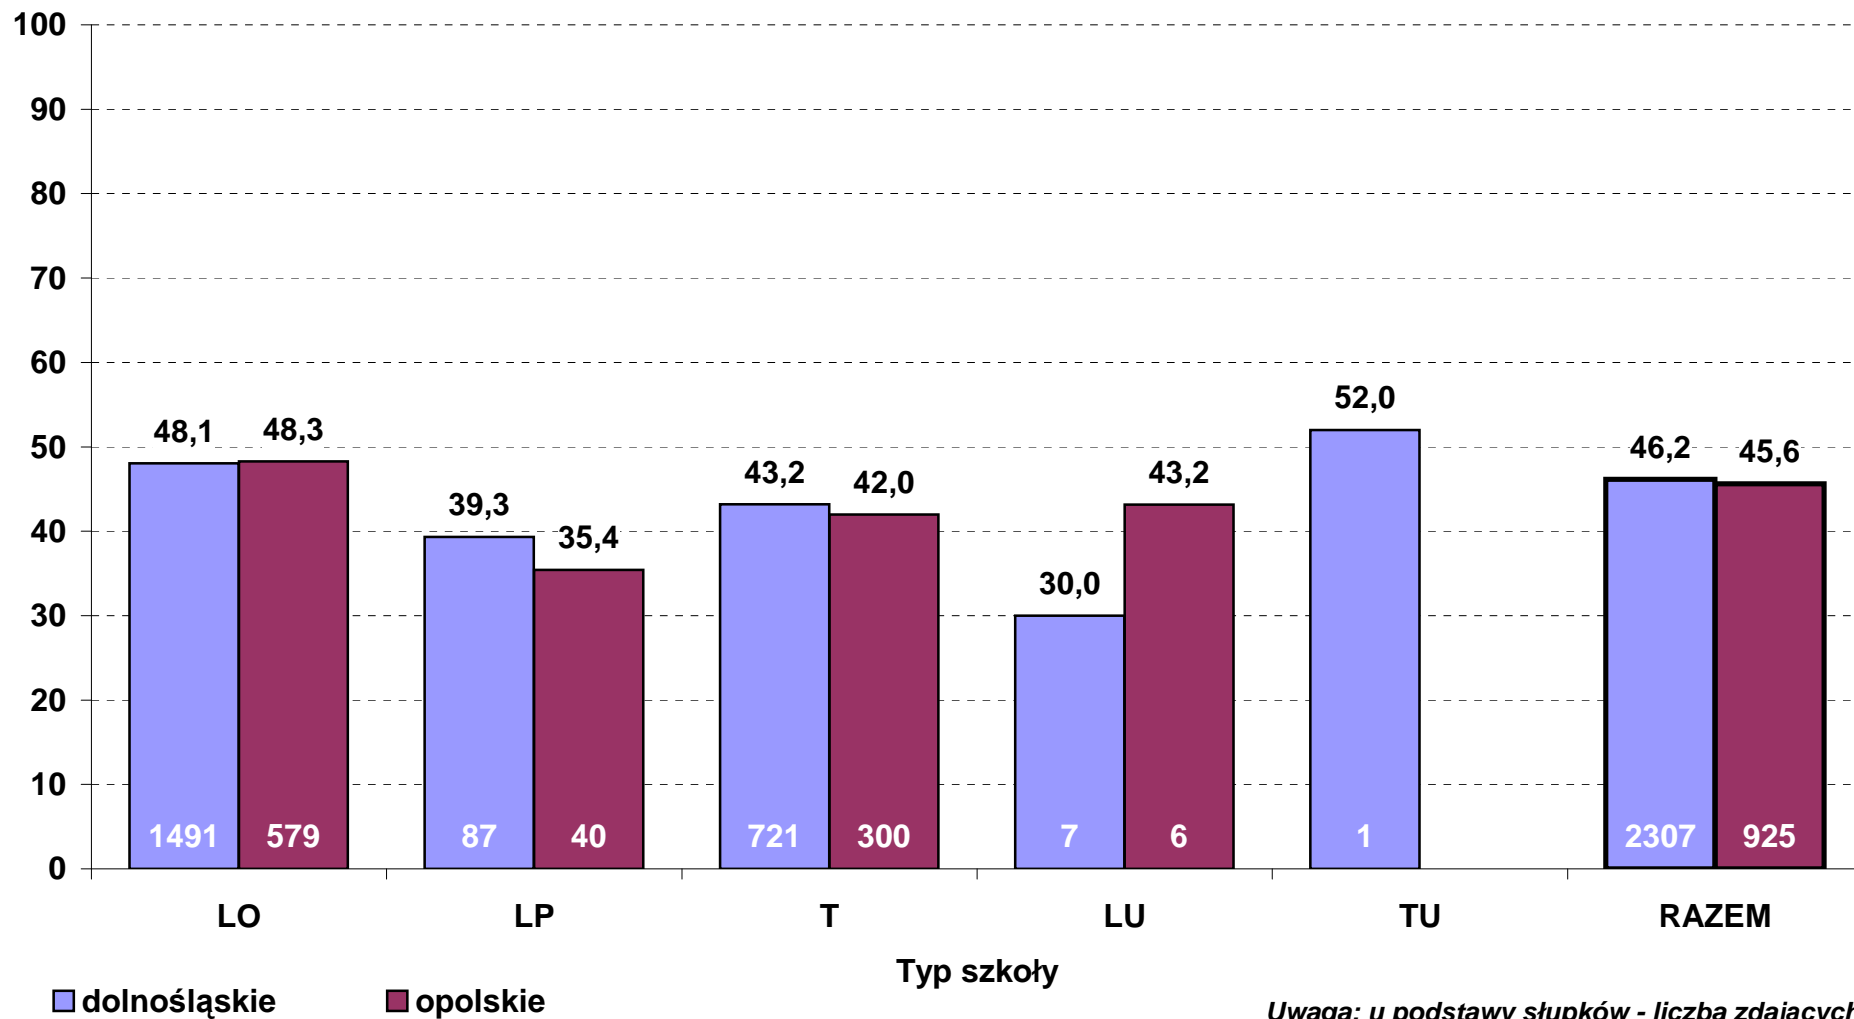

**Średni wynik pkt% z egzaminu z WOS w 2011 r. wg typów szkół
- poziom podstawowy (zdający po raz pierwszy, stan na dzień 30 czerwca)**