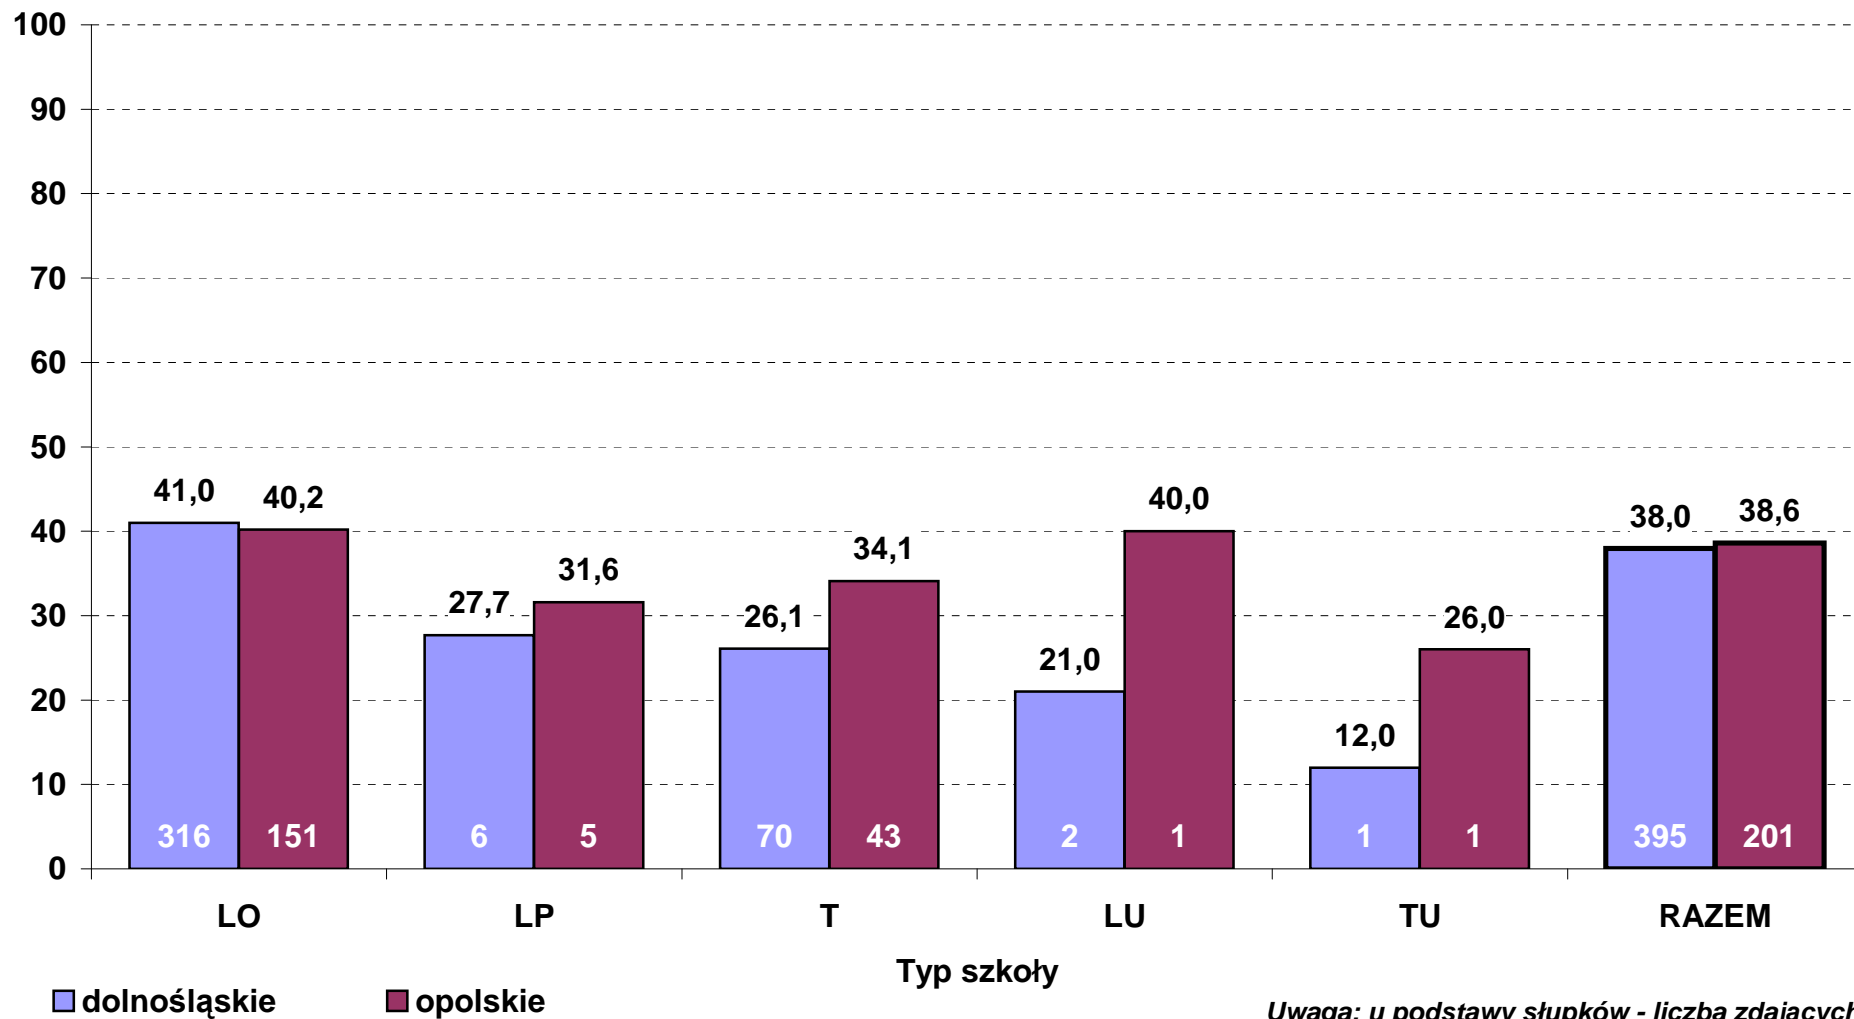

**Średni wynik pkt% z egzaminu z chemii w 2011 r. wg typów szkół
- poziom podstawowy (zdający po raz pierwszy, stan na dzień 30 czerwca)**