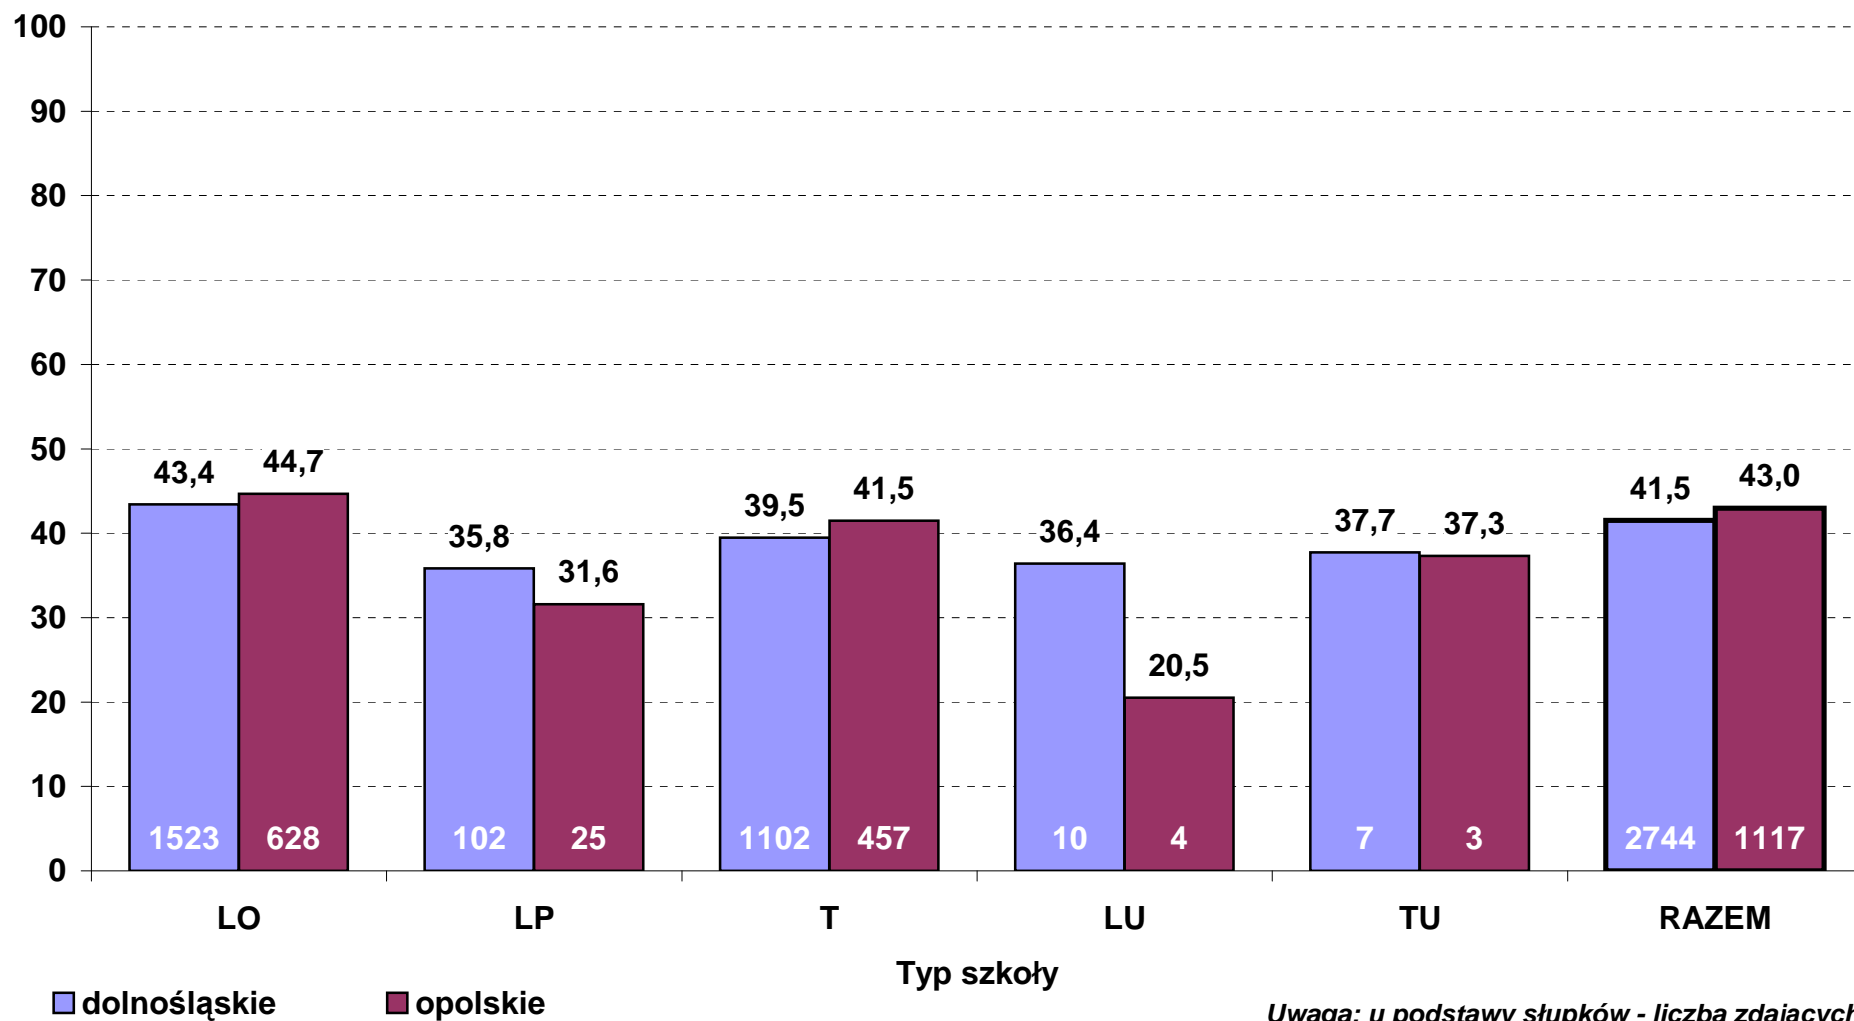

**Średni wynik pkt% z egzaminu z geografii w 2011 r. wg typów szkół
- poziom podstawowy (zdający po raz pierwszy, stan na dzień 30 czerwca)**