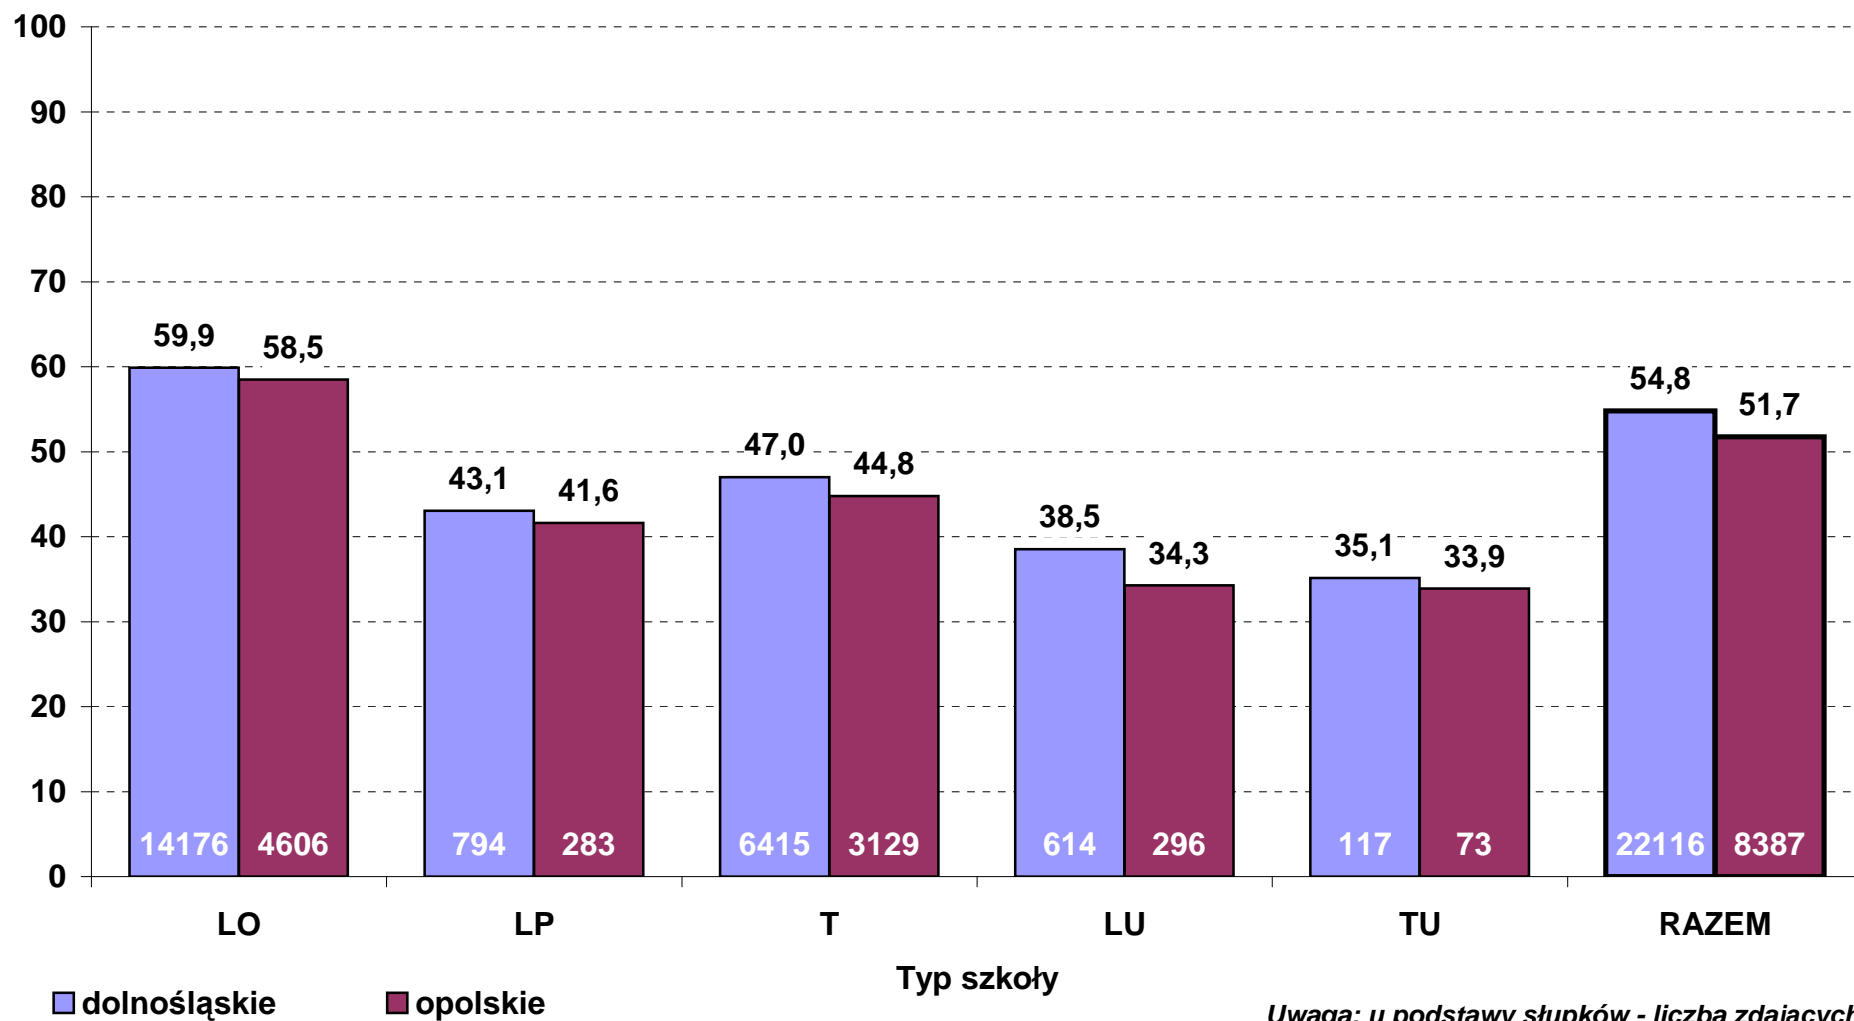

**Zdawalność egzaminu pisemnego z języka polskiego w 2011 r. wg typów szkół
- zdający po raz pierwszy (stan na dzień 30 czerwca)**

**Średni wynik pkt% z egzaminu pisemnego z języka polskiego w 2011 r. wg typów szkół
- poziom podstawowy (zdający po raz pierwszy, stan na dzień 30 czerwca)**