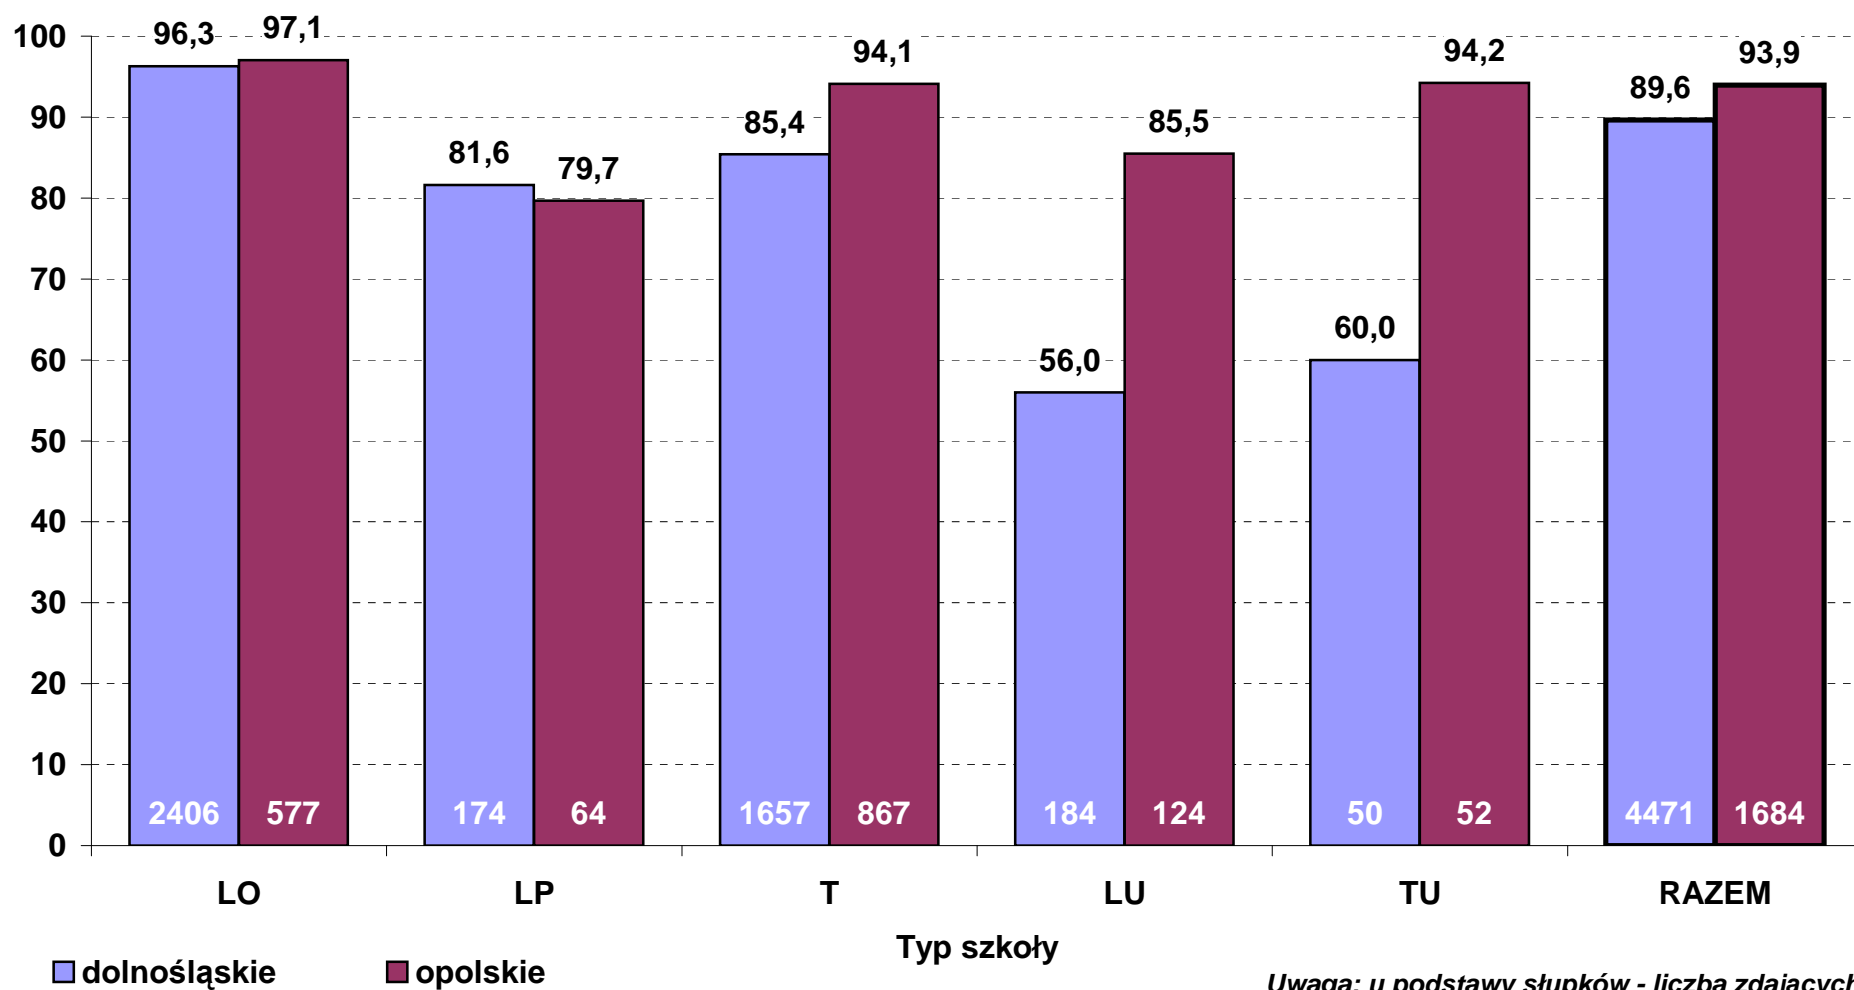

**Zdawalność egzaminu pisemnego z języka niemieckiego w 2011 r. wg typów szkół
- zdający po raz pierwszy (stan na dzień 30 czerwca)**