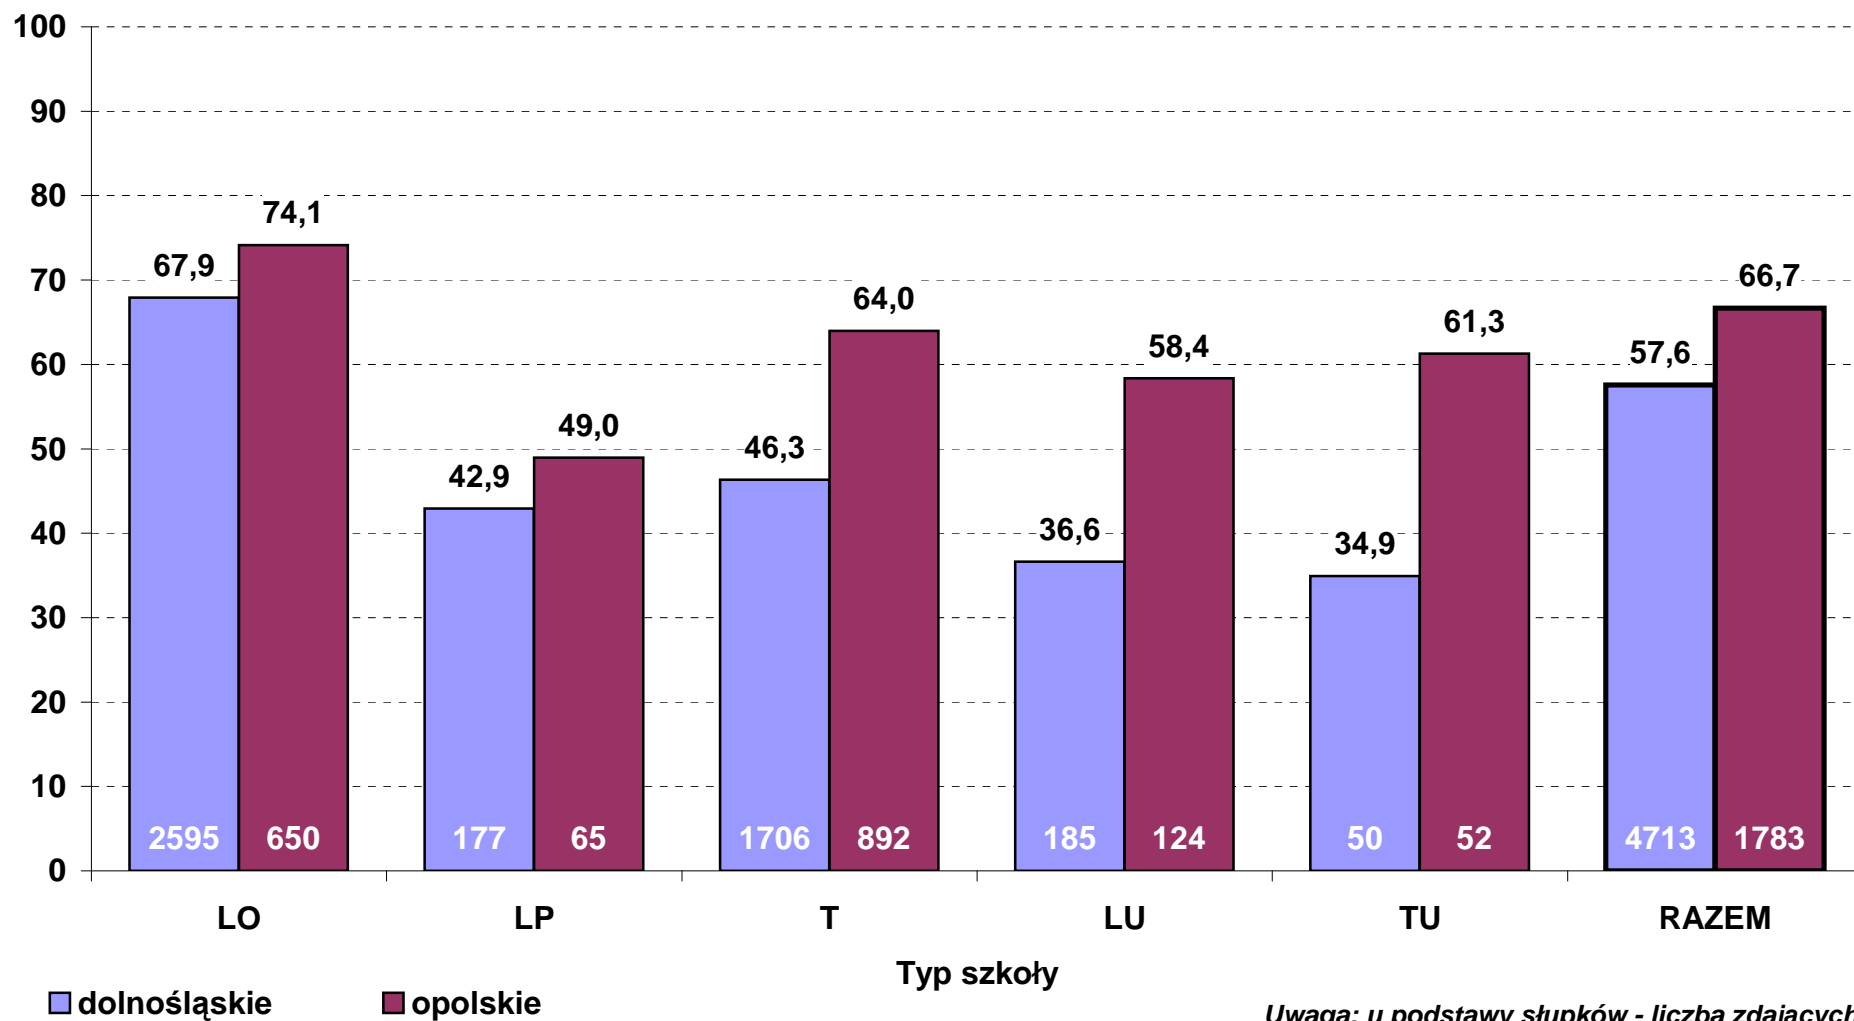

**Średni wynik pkt% z egzaminu pisemnego z języka niemieckiego w 2011 r. wg typów szkół
- poziom podstawowy (zdający po raz pierwszy, stan na dzień 30 czerwca)**