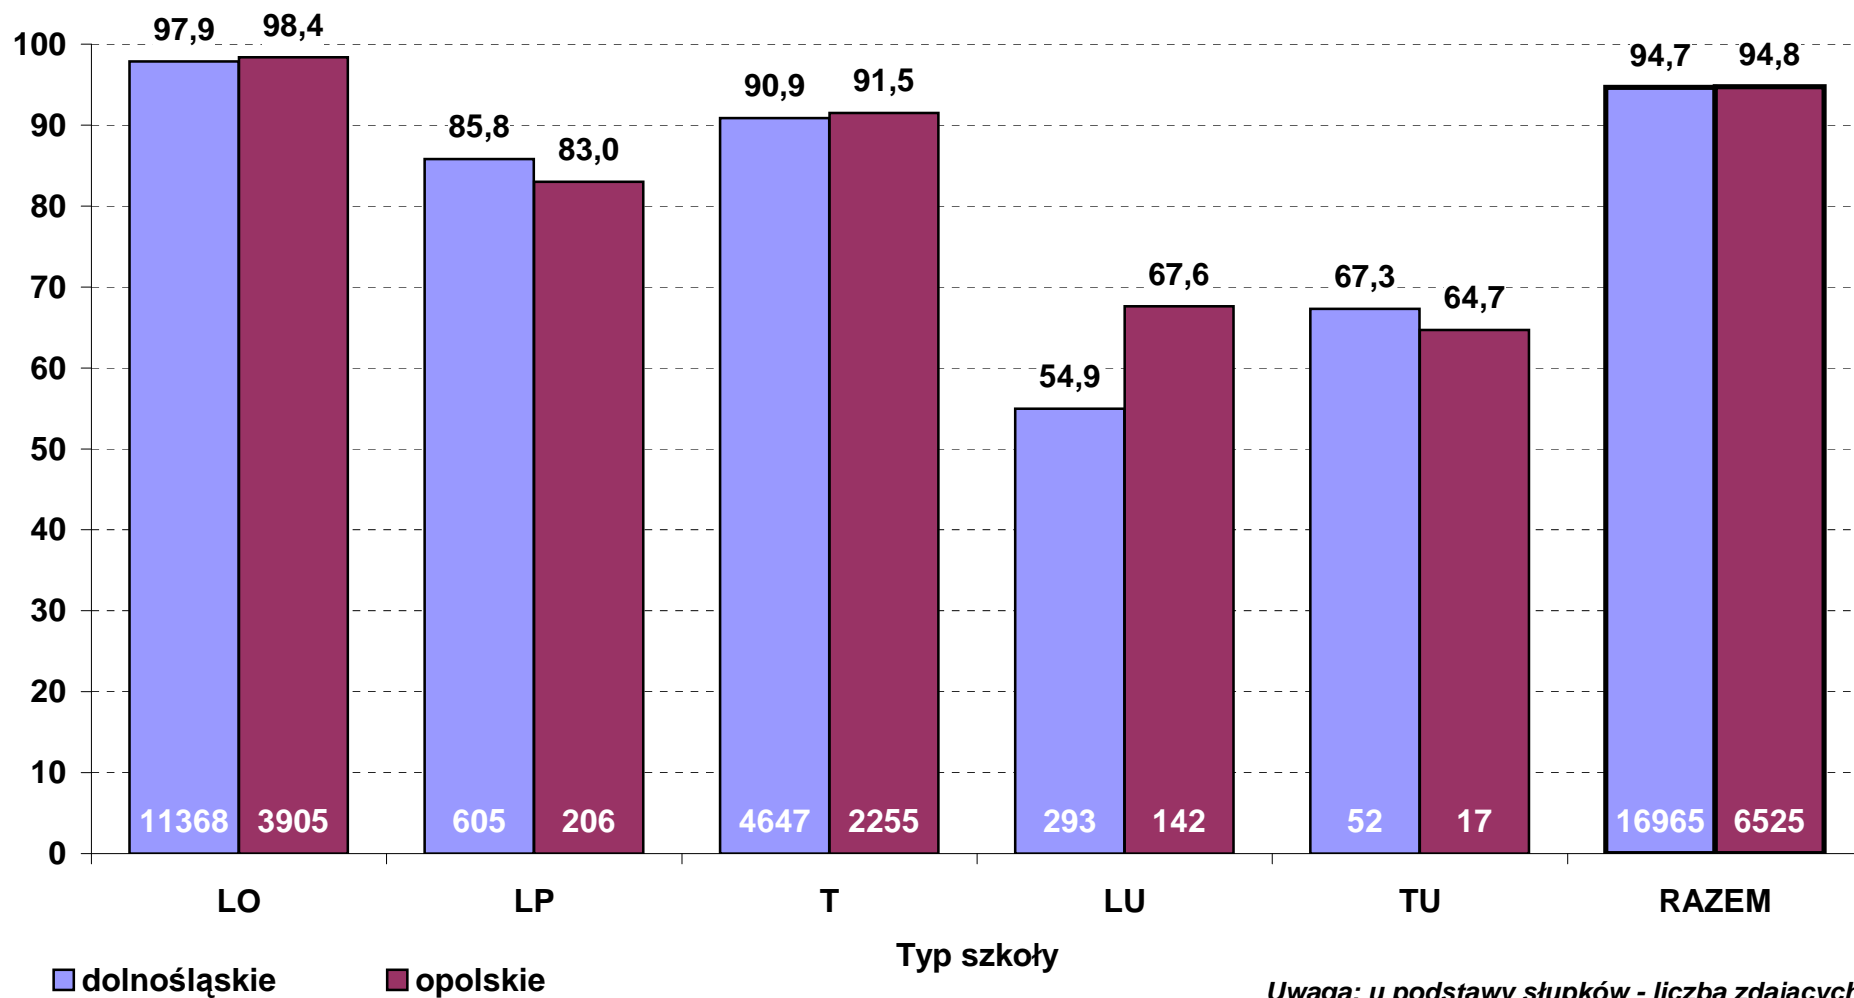

**Zdawalność egzaminu pisemnego z języka angielskiego w 2011 r. wg typów szkół
- zdający po raz pierwszy (stan na dzień 30 czerwca)**