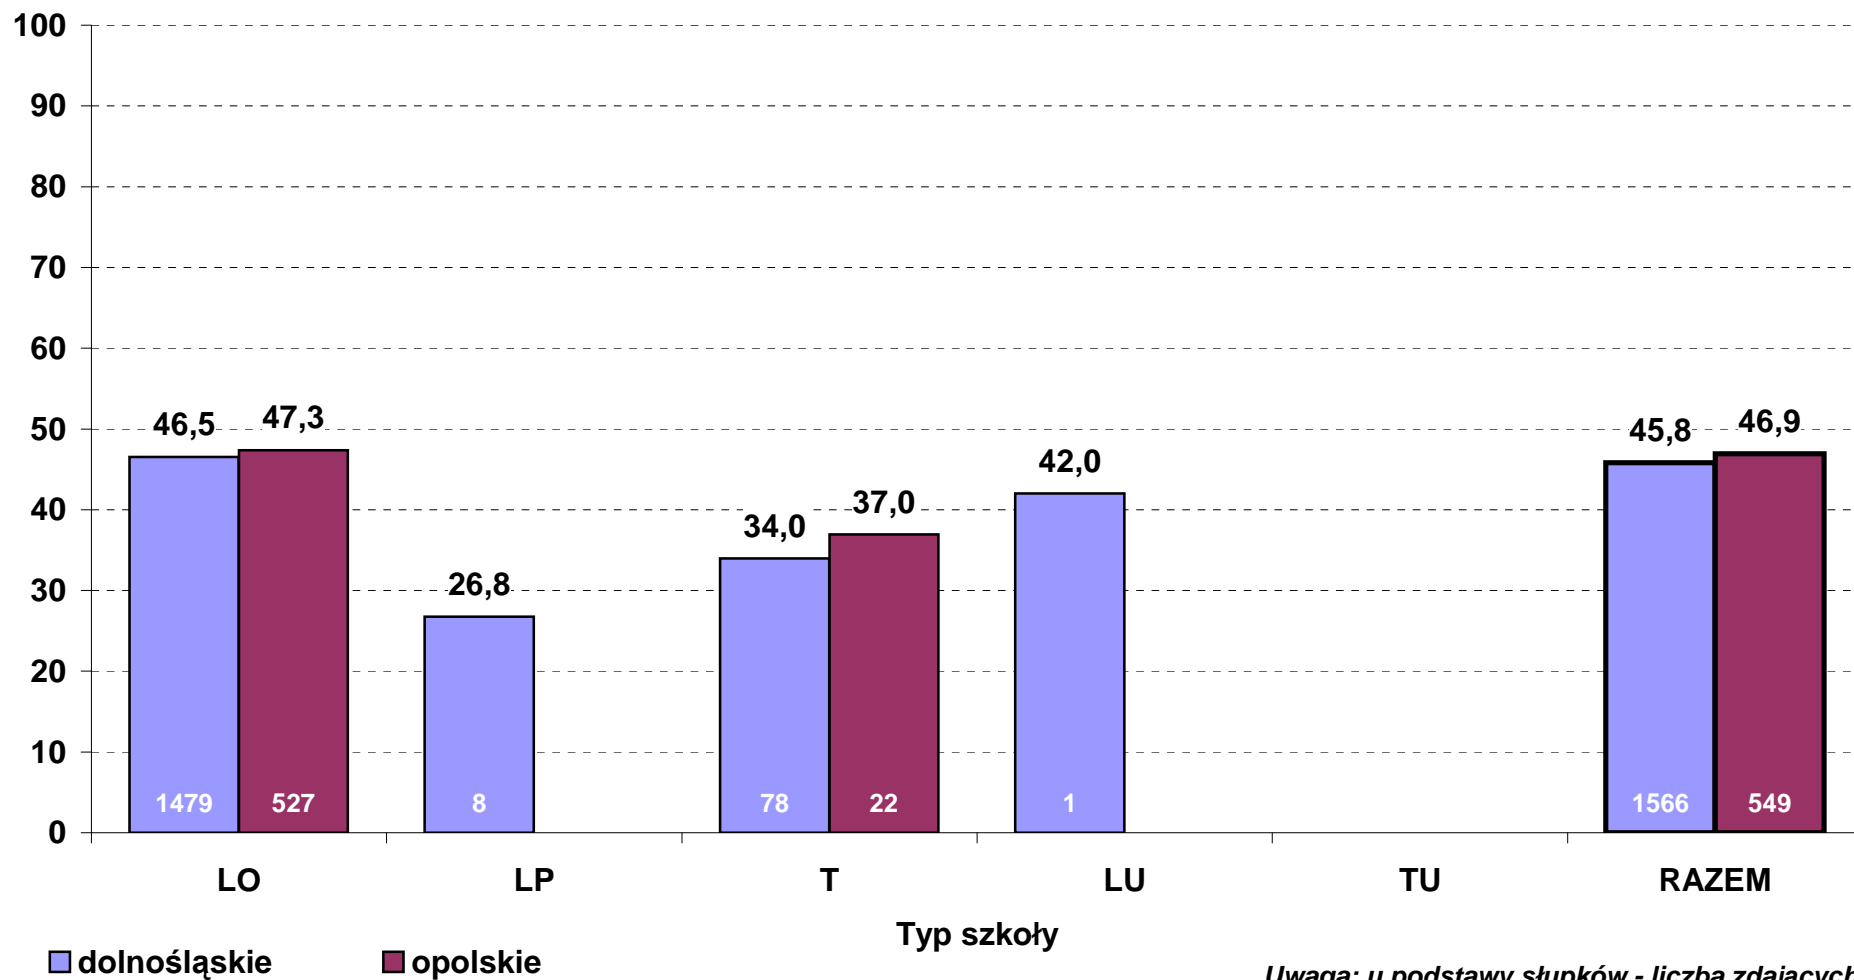

**Średni wynik pkt% z egzaminu z geografii w 2011 r. wg typów szkół
- poziom rozszerzony (zdający po raz pierwszy, stan na dzień 30 czerwca)**