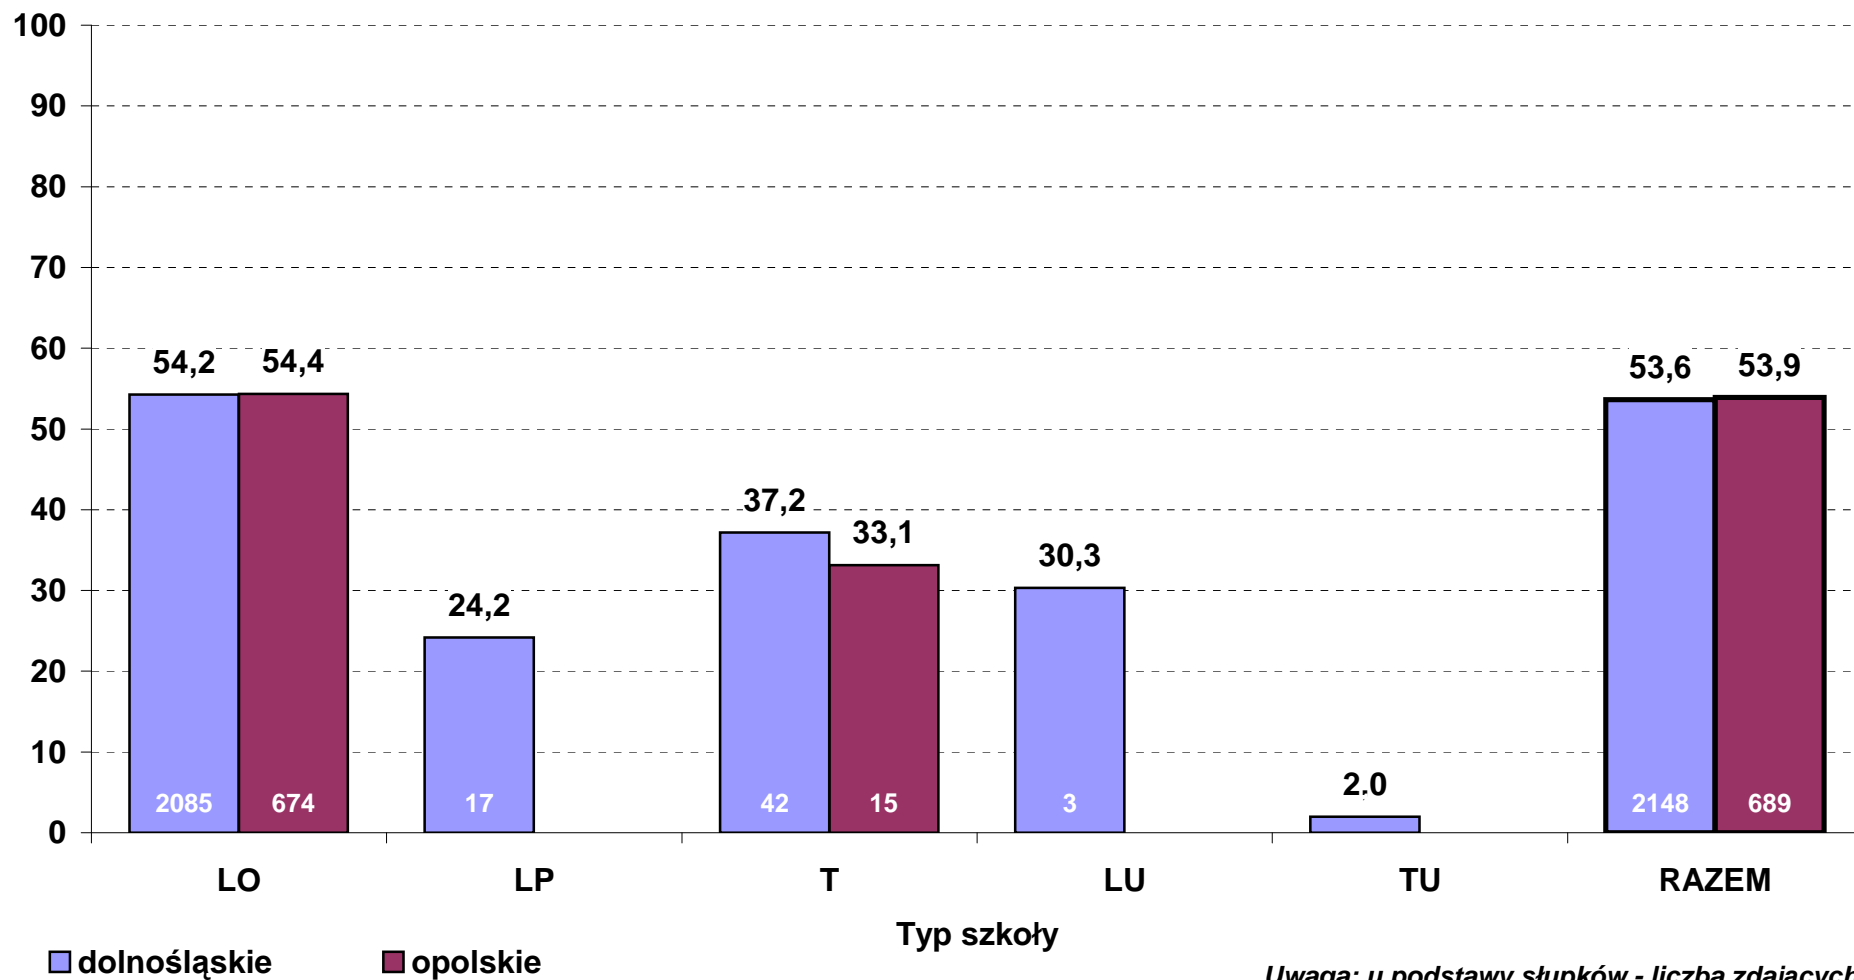

**Średni wynik pkt% z egzaminu z biologii w 2011 r. wg typów szkół
- poziom rozszerzony (zdający po raz pierwszy, stan na dzień 30 czerwca)**