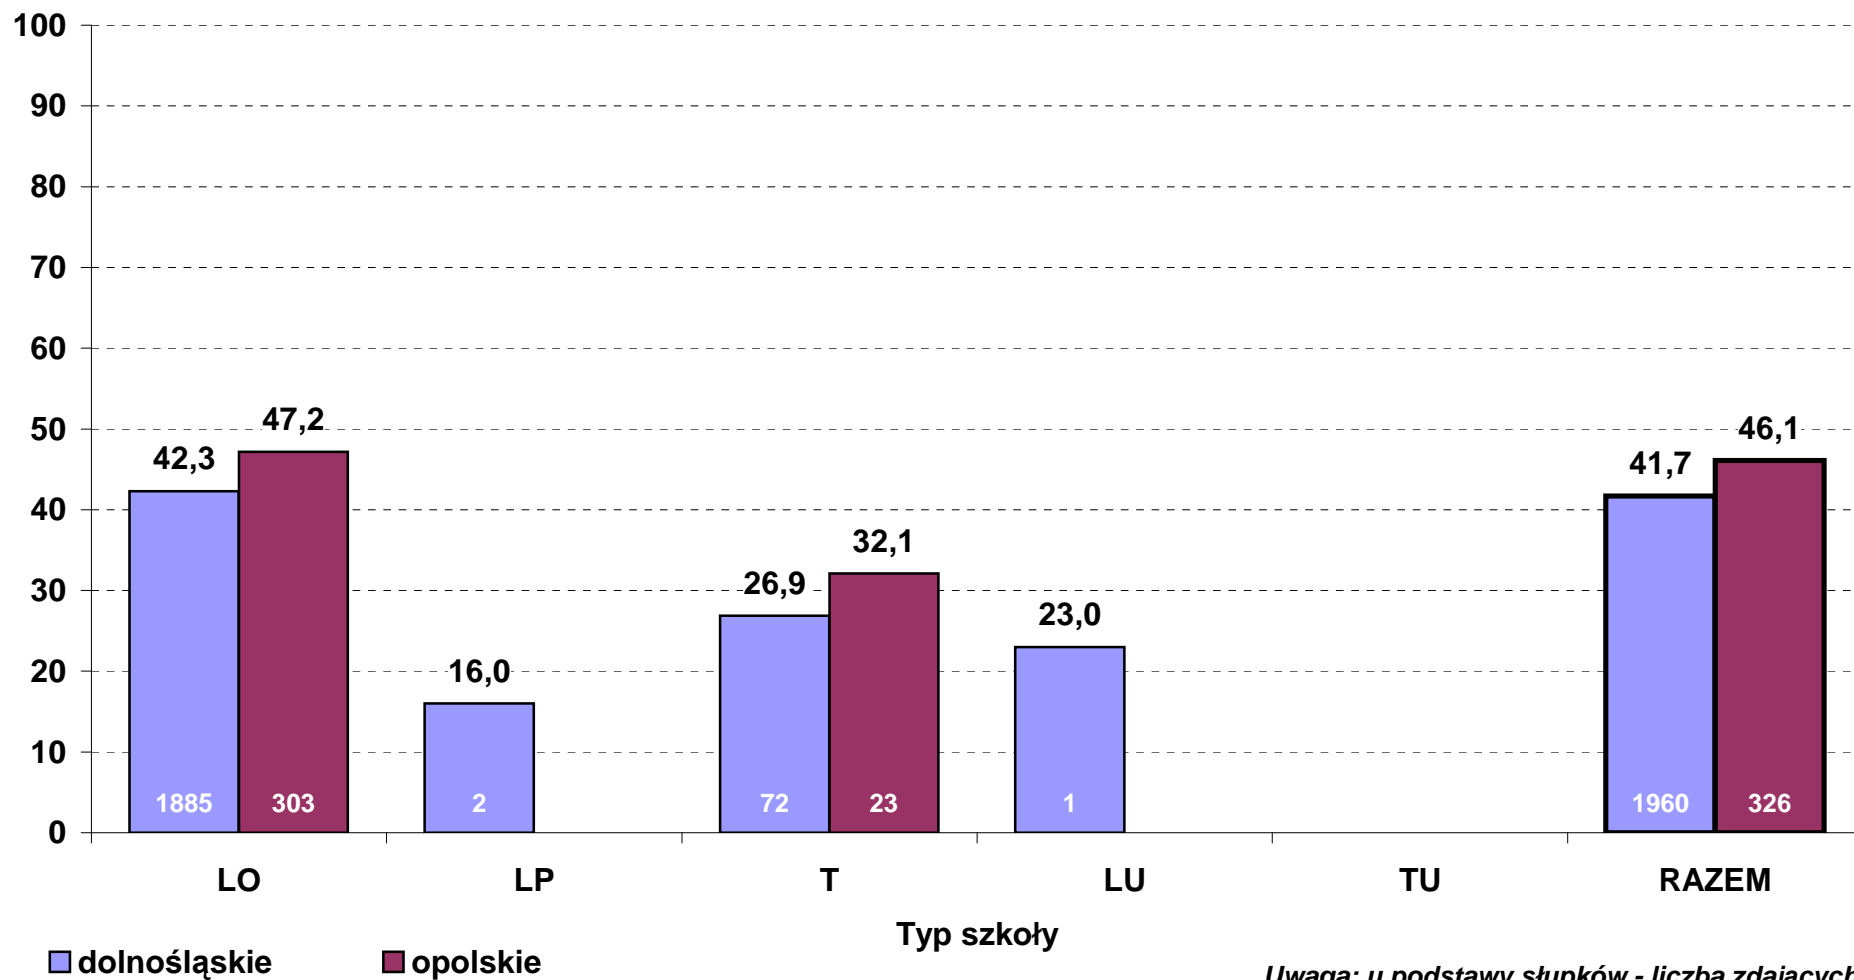

**Średni wynik pkt% z egzaminu z fizyki i astronomii w 2011 r. wg typów szkół
- poziom rozszerzony (zdający po raz pierwszy, stan na dzień 30 czerwca)**