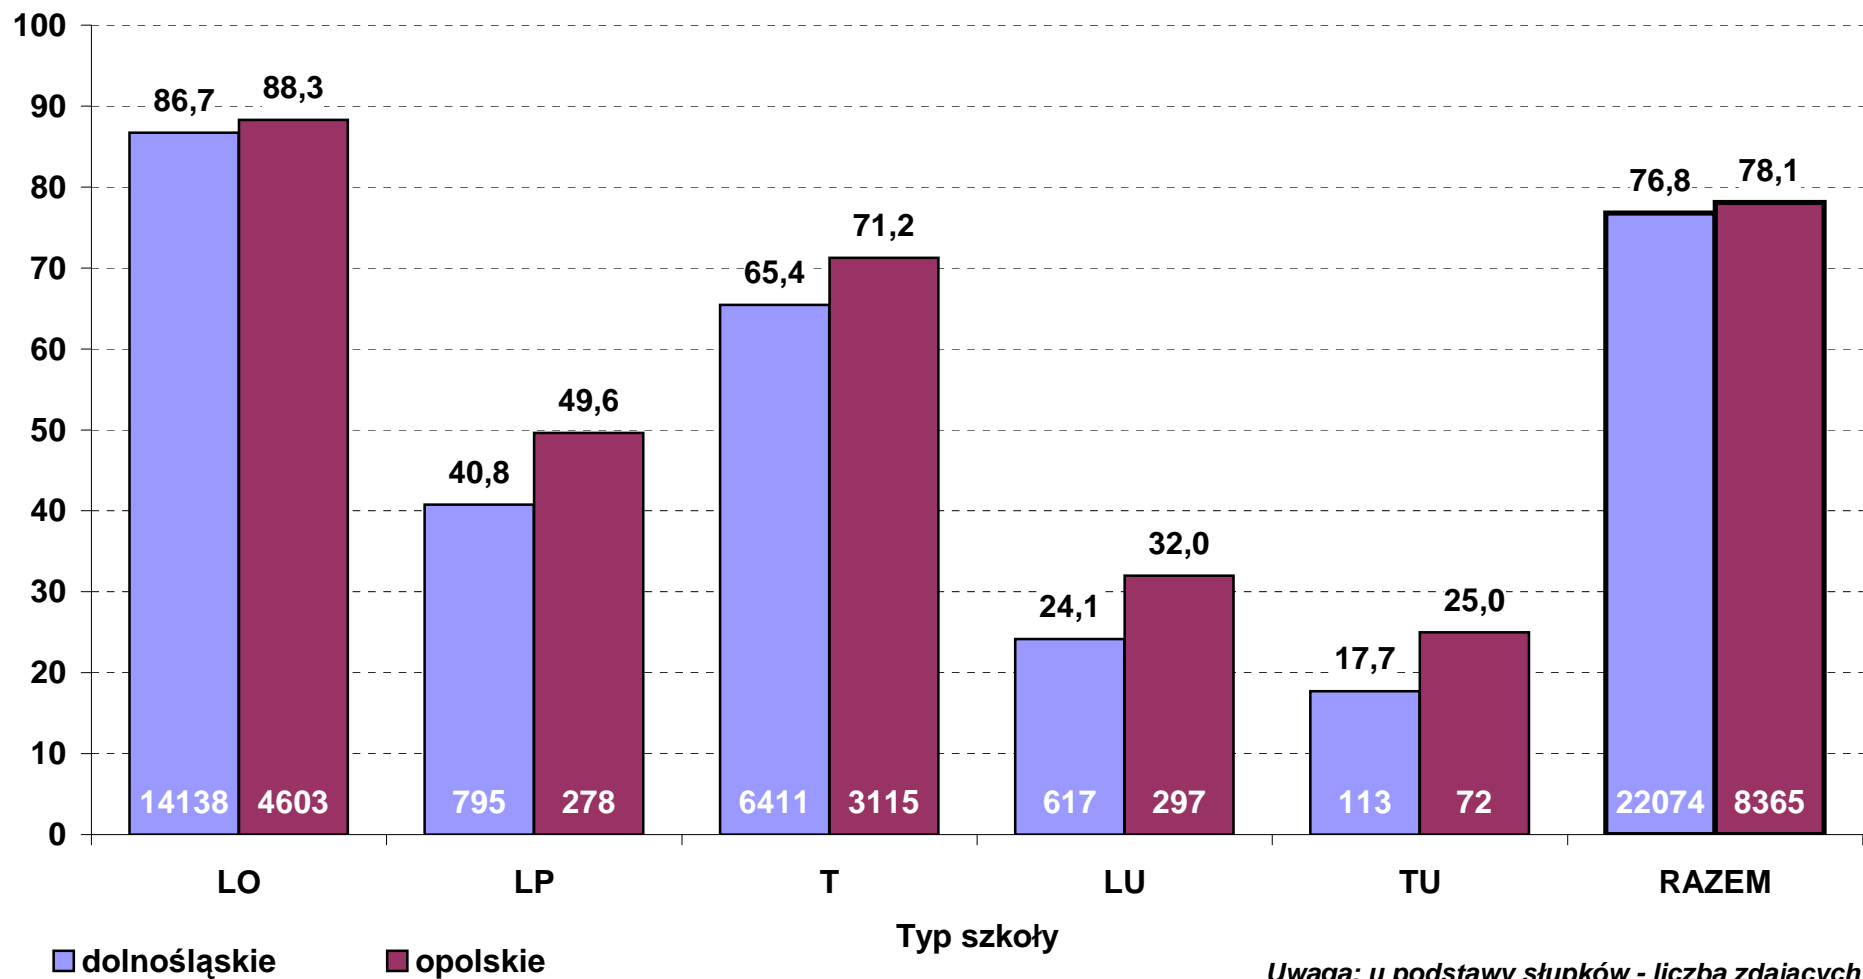

**Zdawalność egzaminu z matematyki w 2011 r. wg typów szkół
- zdający po raz pierwszy (stan na dzień 30 czerwca)**