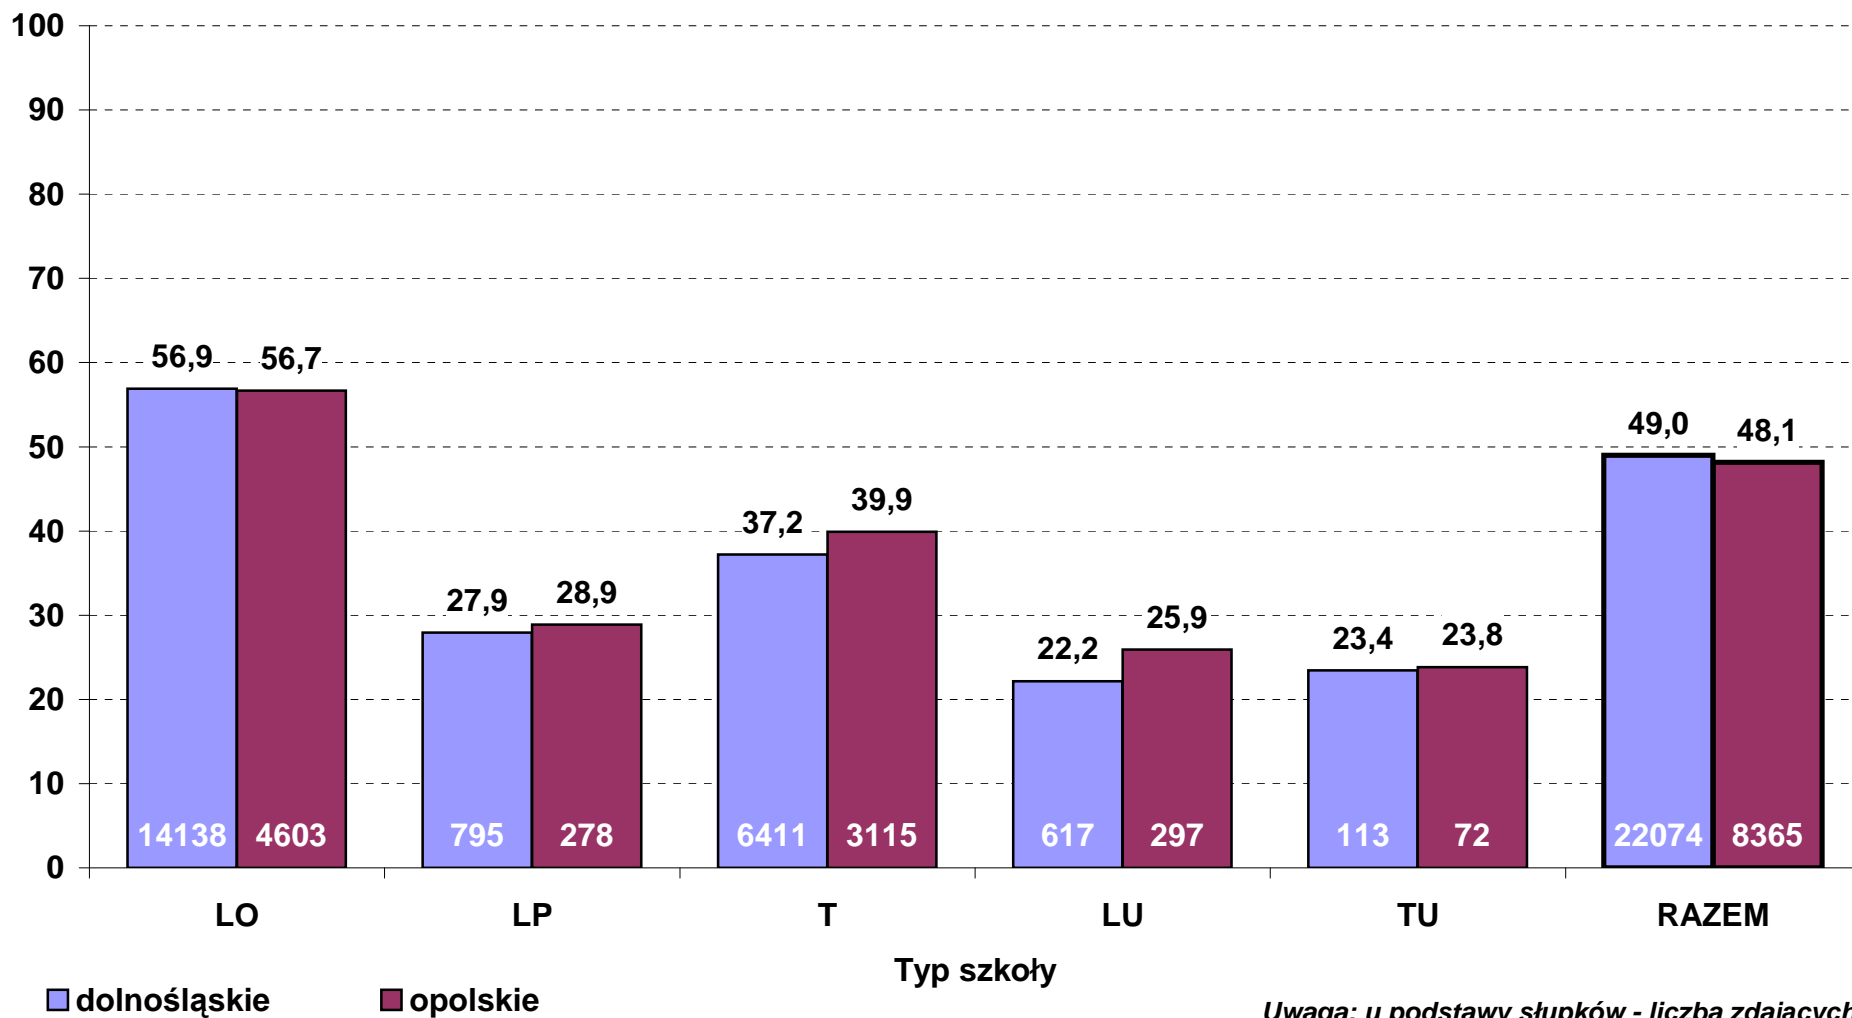

**Średni wynik pkt% z egzaminu z matematyki w 2011 r. wg typów szkół
- poziom podstawowy (zdający po raz pierwszy, stan na dzień 30 czerwca)**