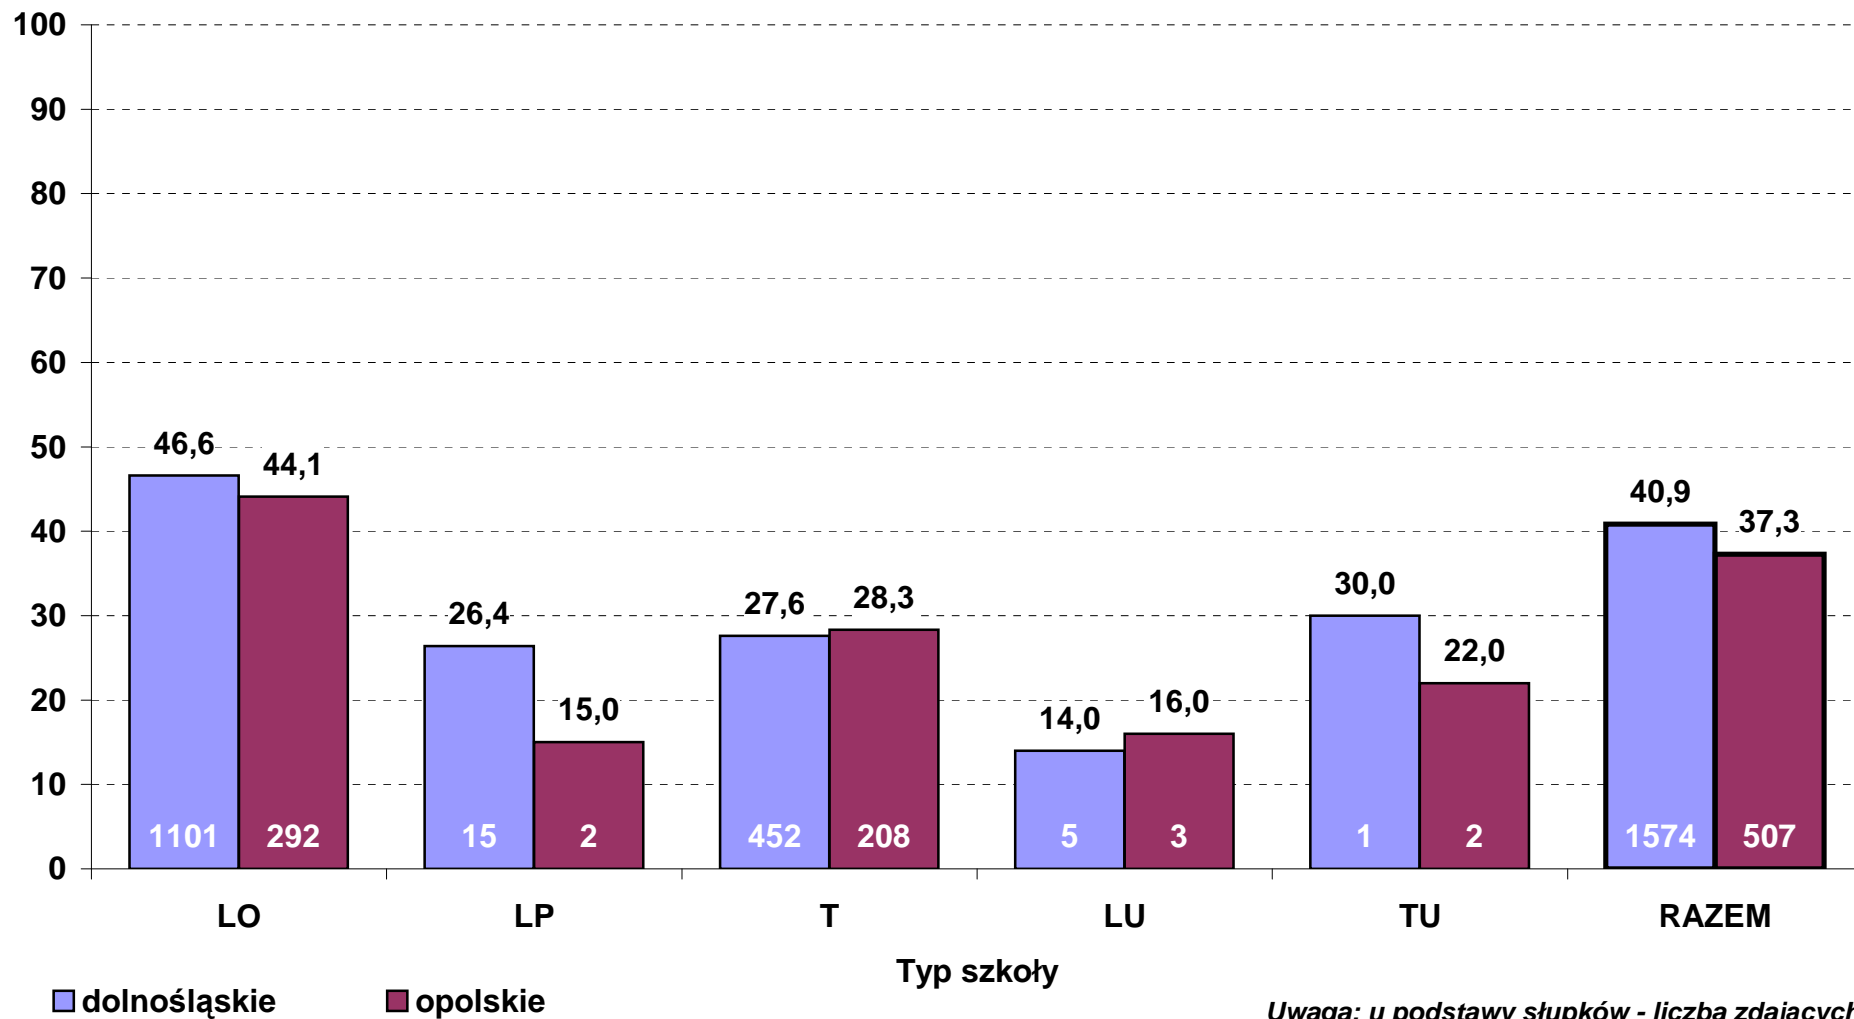

**Średni wynik pkt% z egzaminu z fizyki i astronomii w 2011 r. wg typów szkół
- poziom podstawowy (zdający po raz pierwszy, stan na dzień 30 czerwca)**