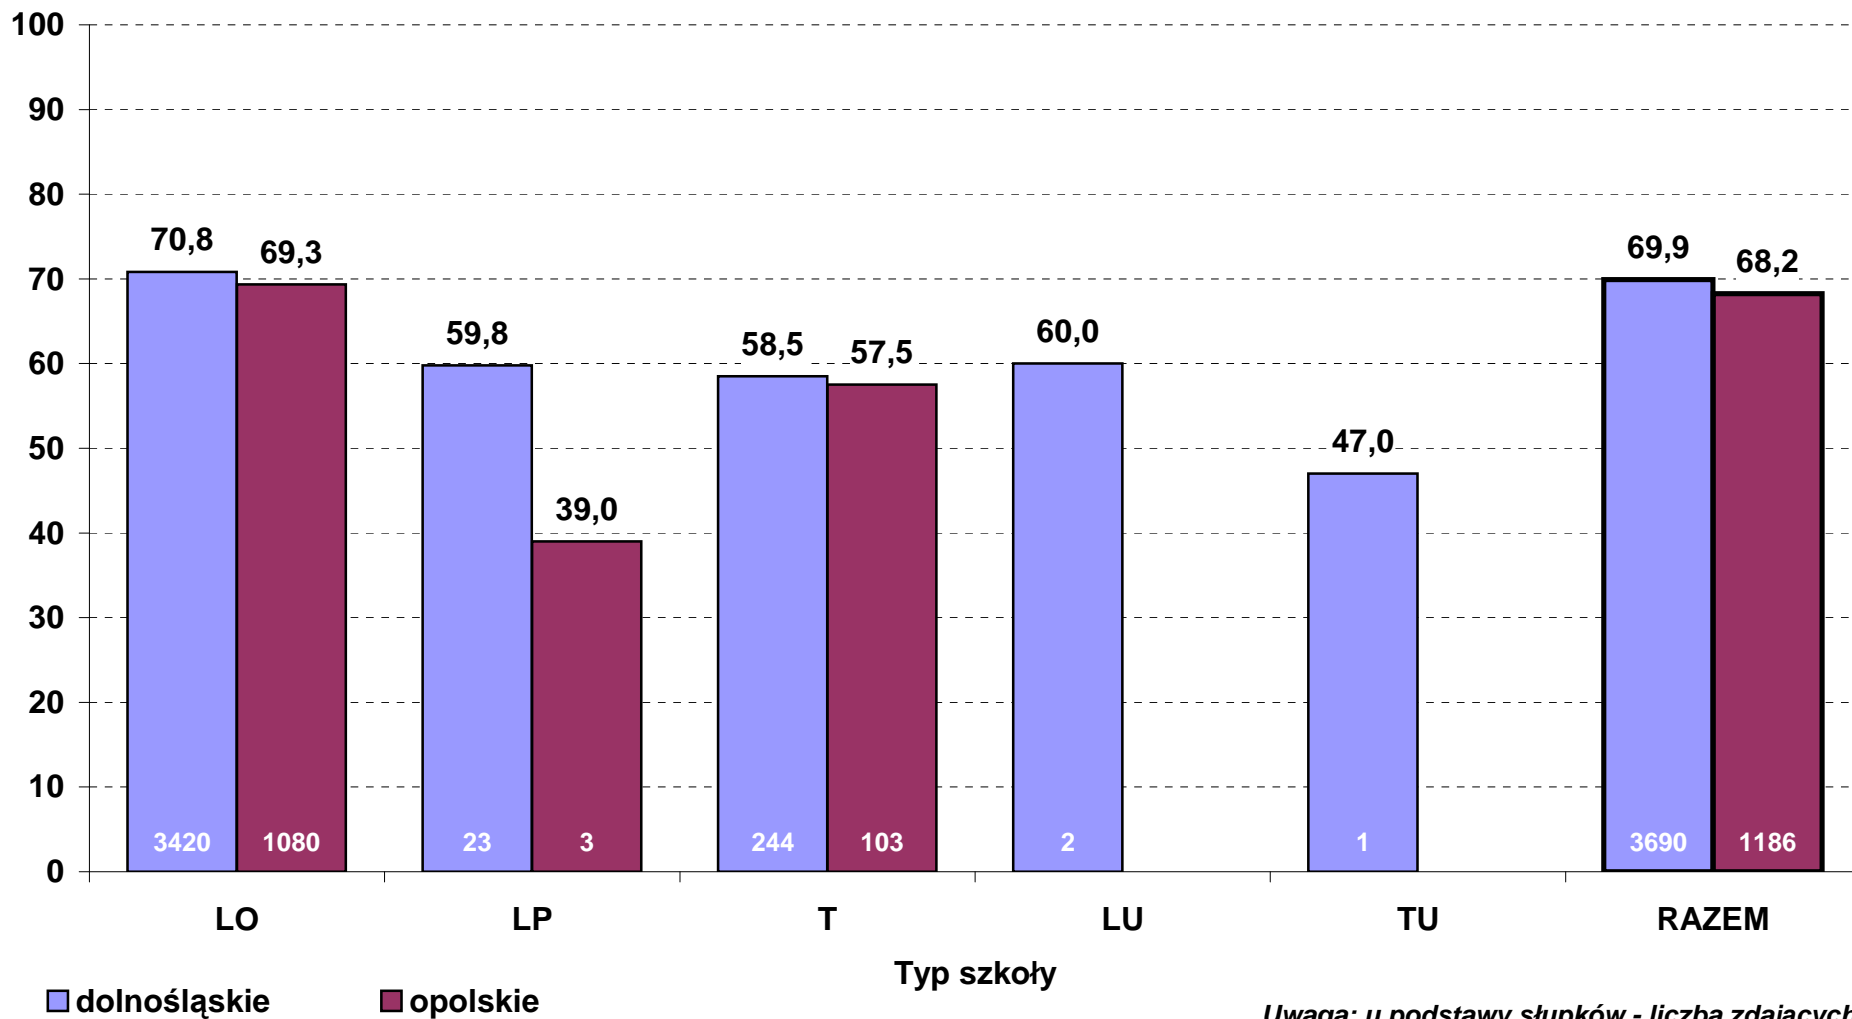

**Średni wynik pkt% z egzaminu pisemnego z języka angielskiego w 2011 r. wg typów szkół
- poziom rozszerzony (zdający po raz pierwszy, stan na dzień 30 czerwca)**