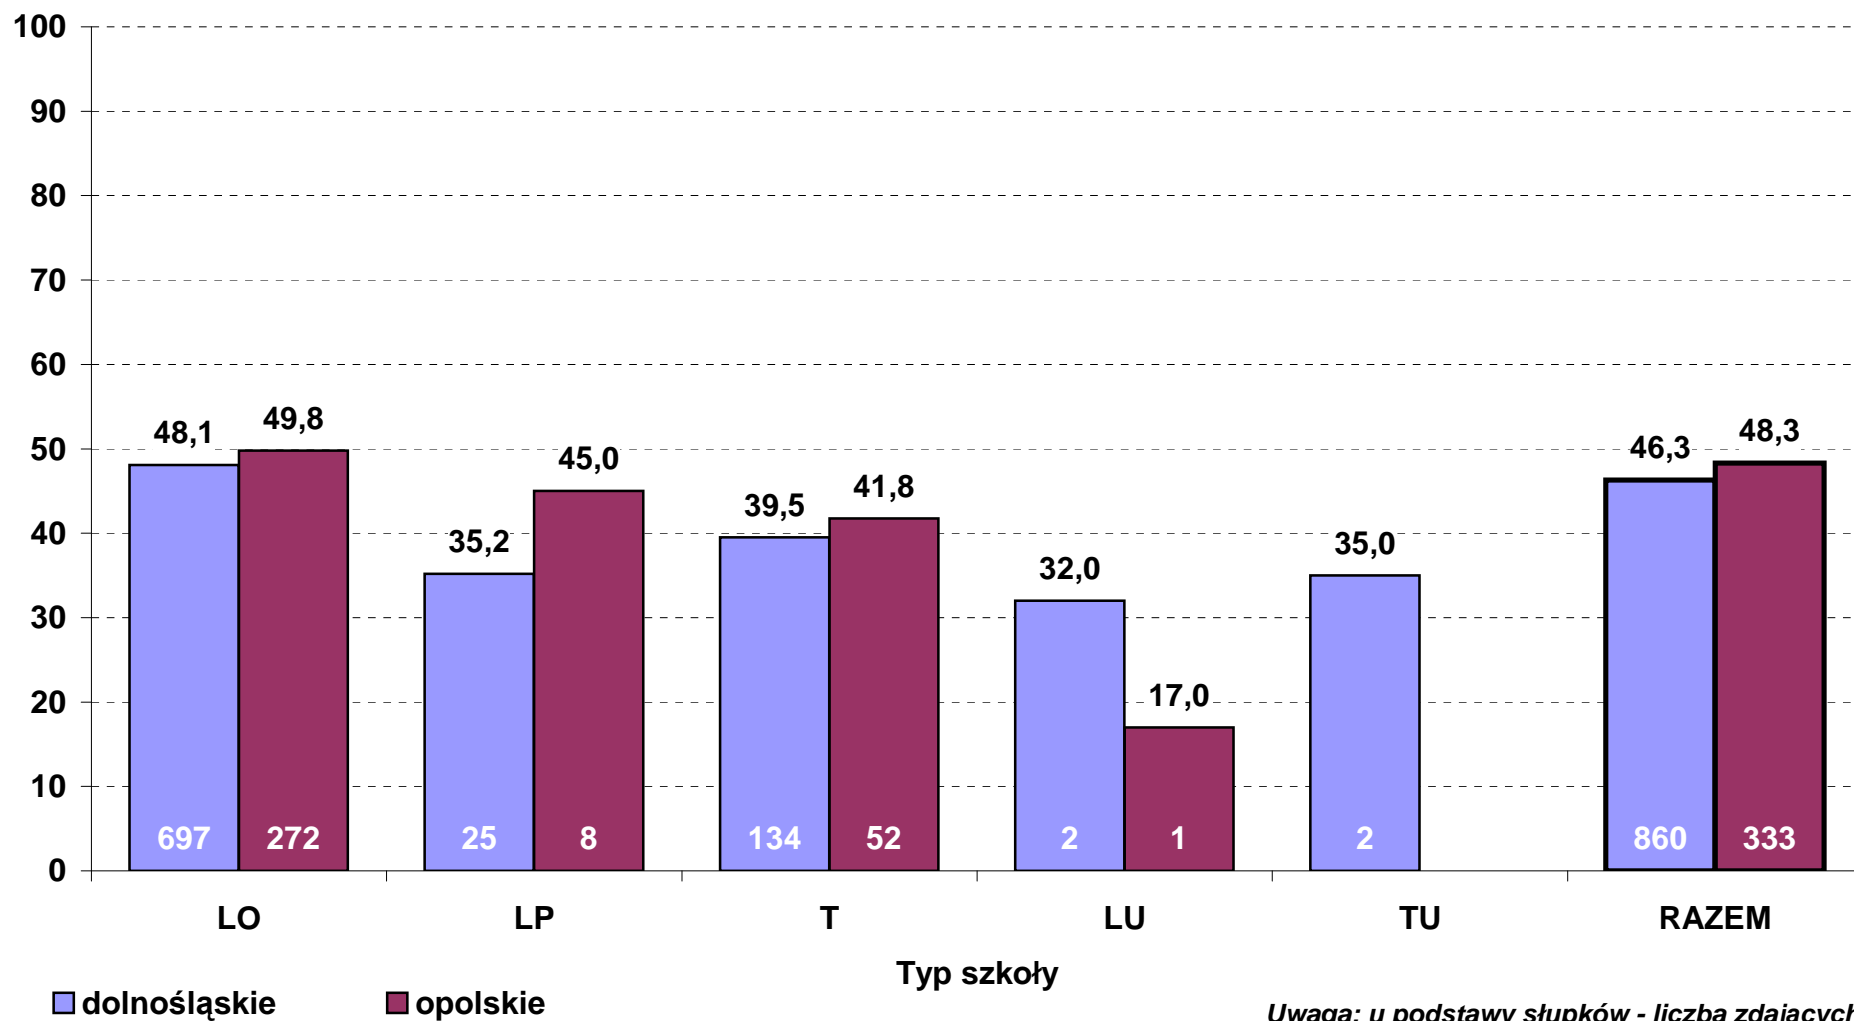

**Średni wynik pkt% z egzaminu z historii w 2011 r. wg typów szkół
- poziom podstawowy (zdający po raz pierwszy, stan na dzień 30 czerwca)**