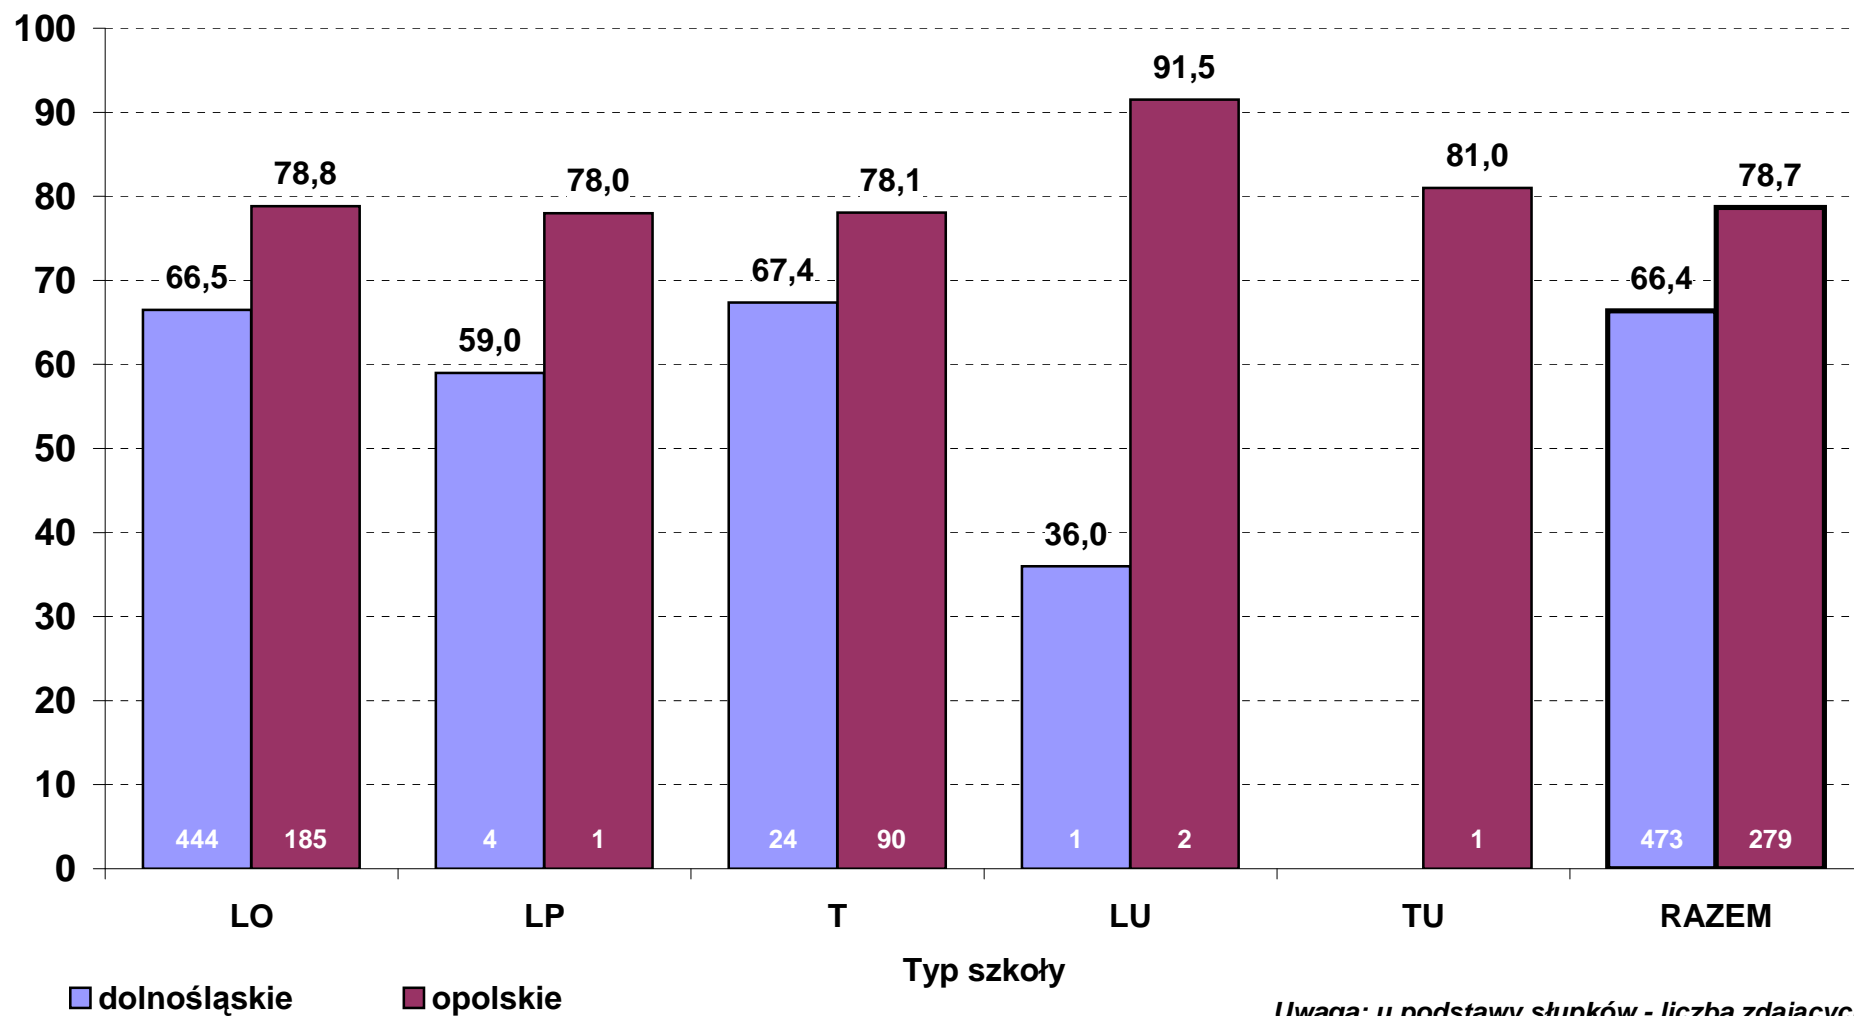

**Średni wynik pkt% z egzaminu pisemnego z języka niemieckiego w 2011 r. wg typów szkół
- poziom rozszerzony (zdający po raz pierwszy, stan na dzień 30 czerwca)**