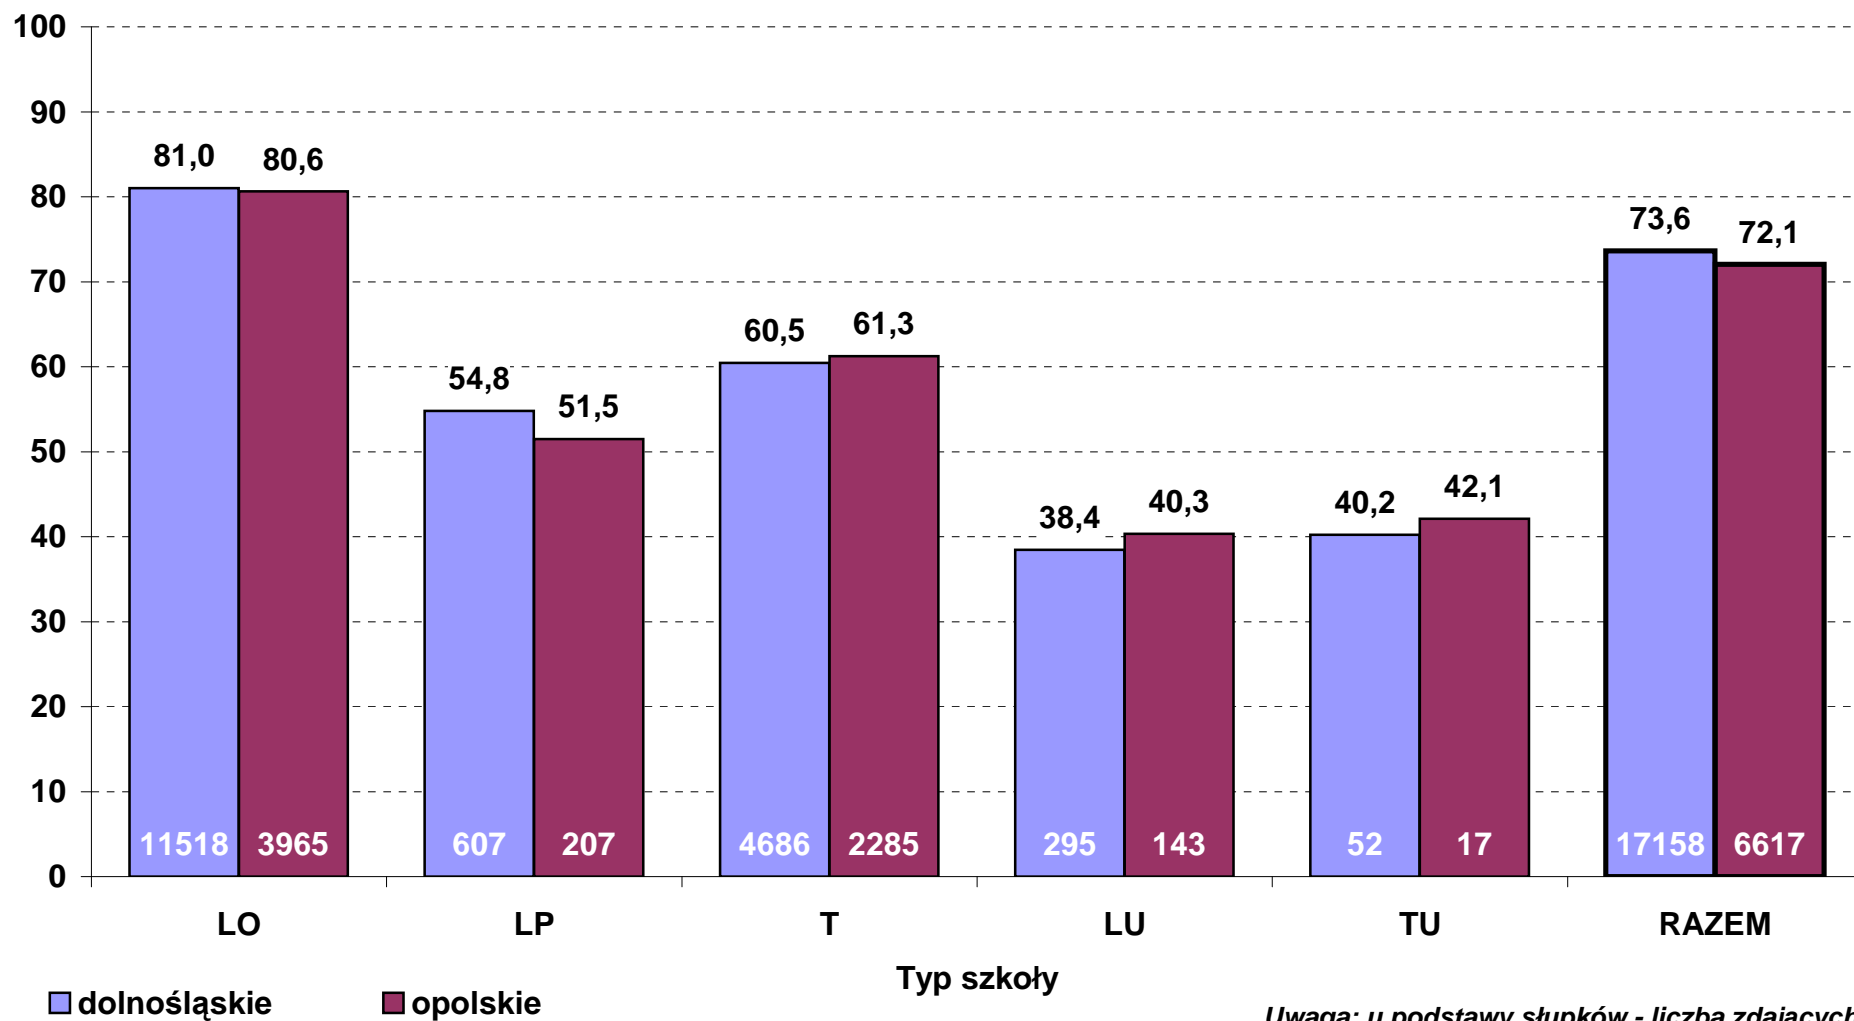

**Średni wynik pkt% z egzaminu pisemnego z języka angielskiego w 2011 r. wg typów szkół
- poziom podstawowy (zdający po raz pierwszy, stan na dzień 30 czerwca)**