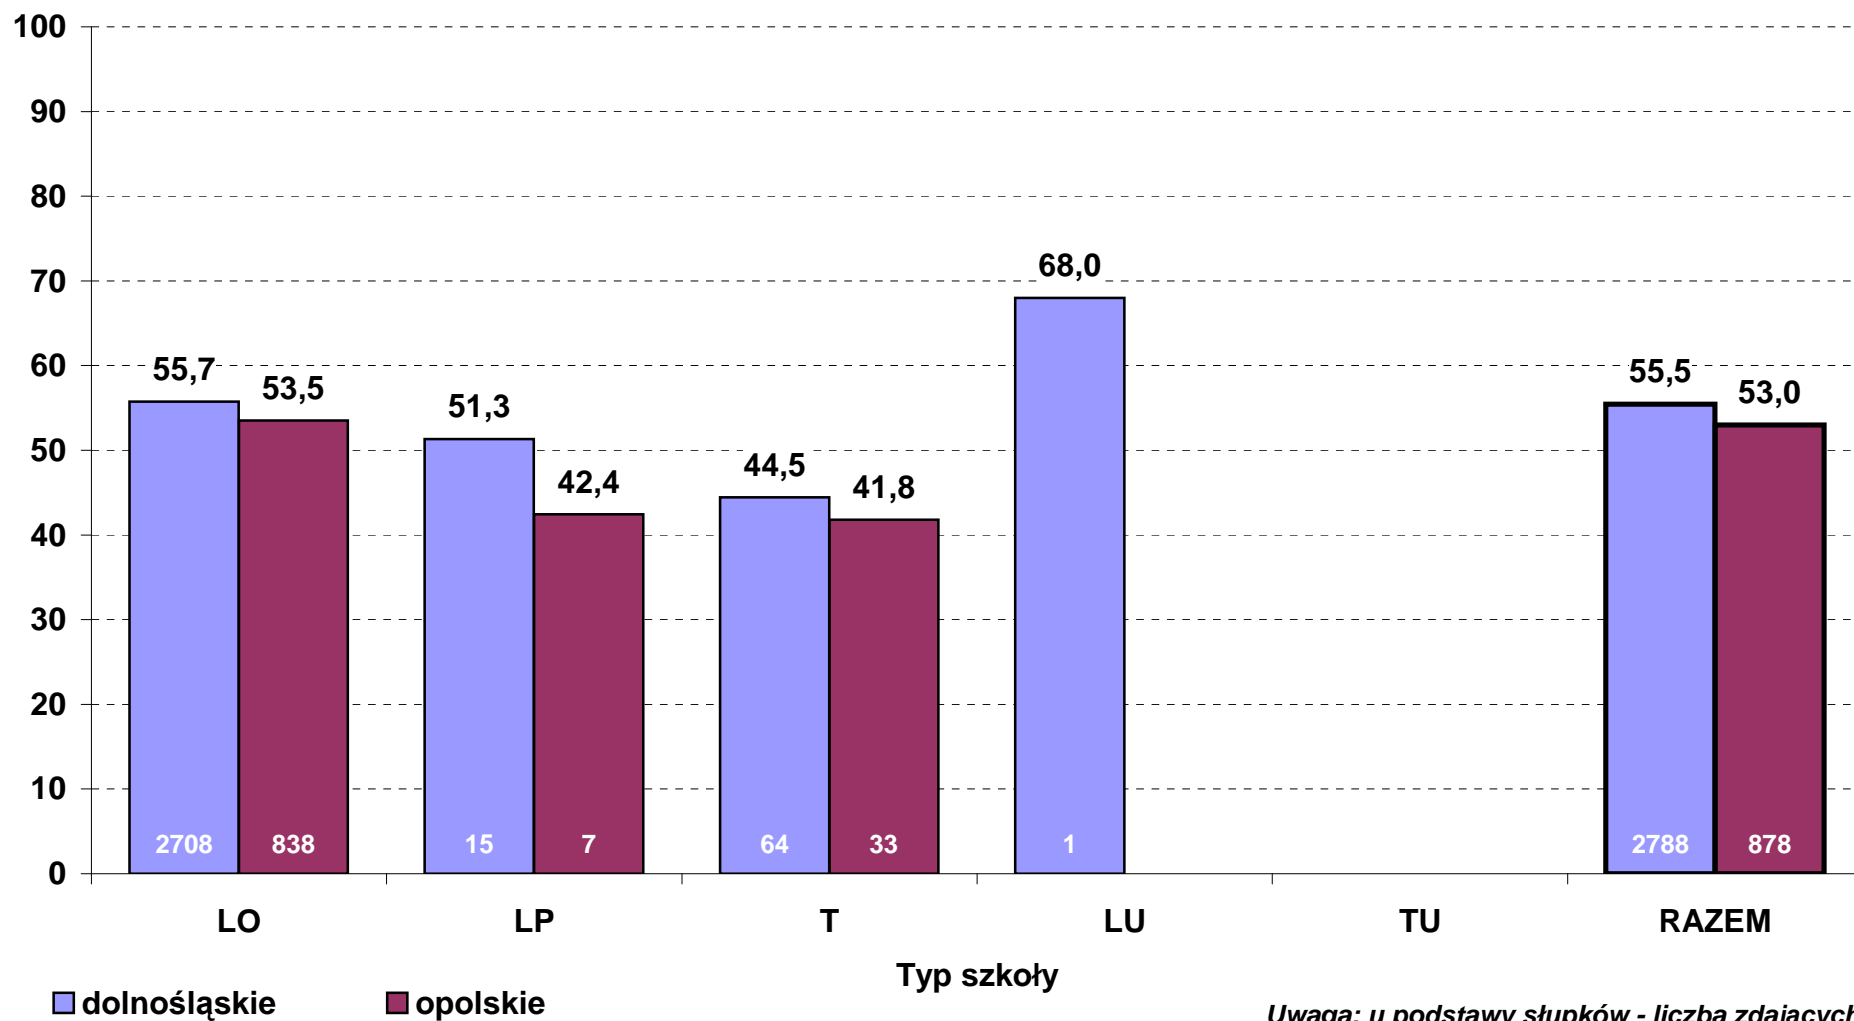

**Średni wynik pkt% z egzaminu pisemnego z języka polskiego w 2011 r. wg typów szkół
- poziom rozszerzony (zdający po raz pierwszy, stan na dzień 30 czerwca)**