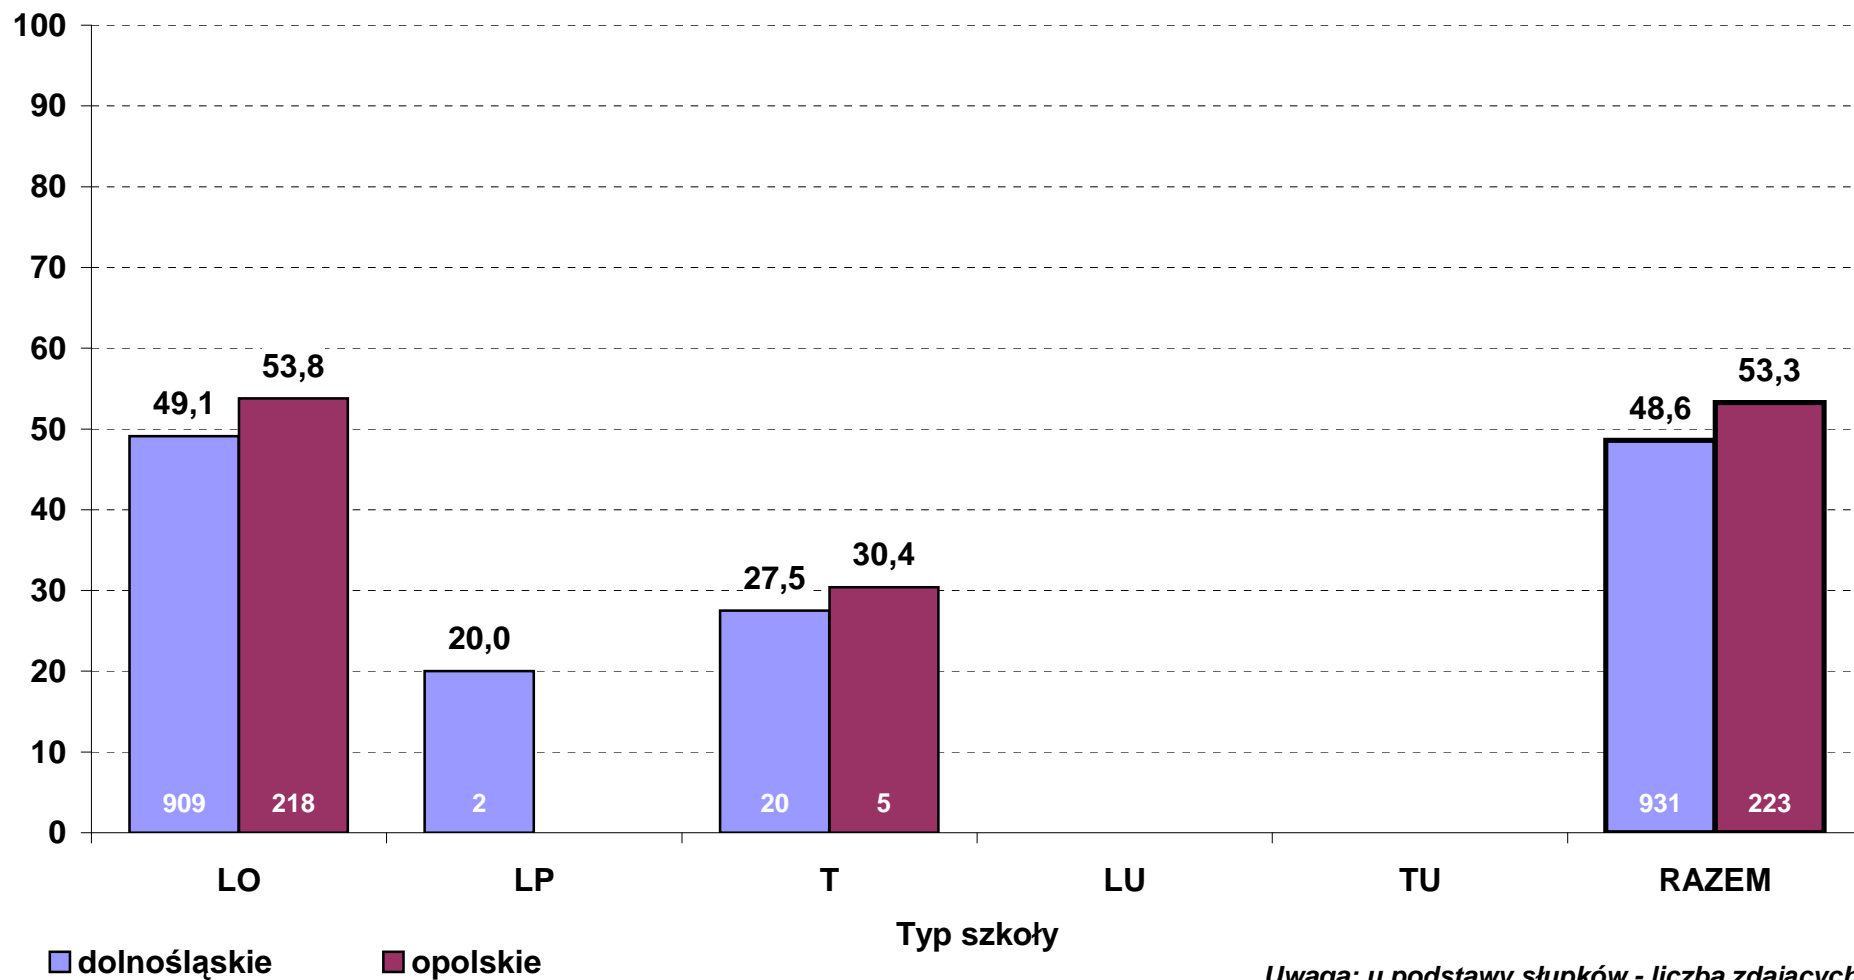

**Średni wynik pkt% z egzaminu z historii w 2011 r. wg typów szkół
- poziom rozszerzony (zdający po raz pierwszy, stan na dzień 30 czerwca)**