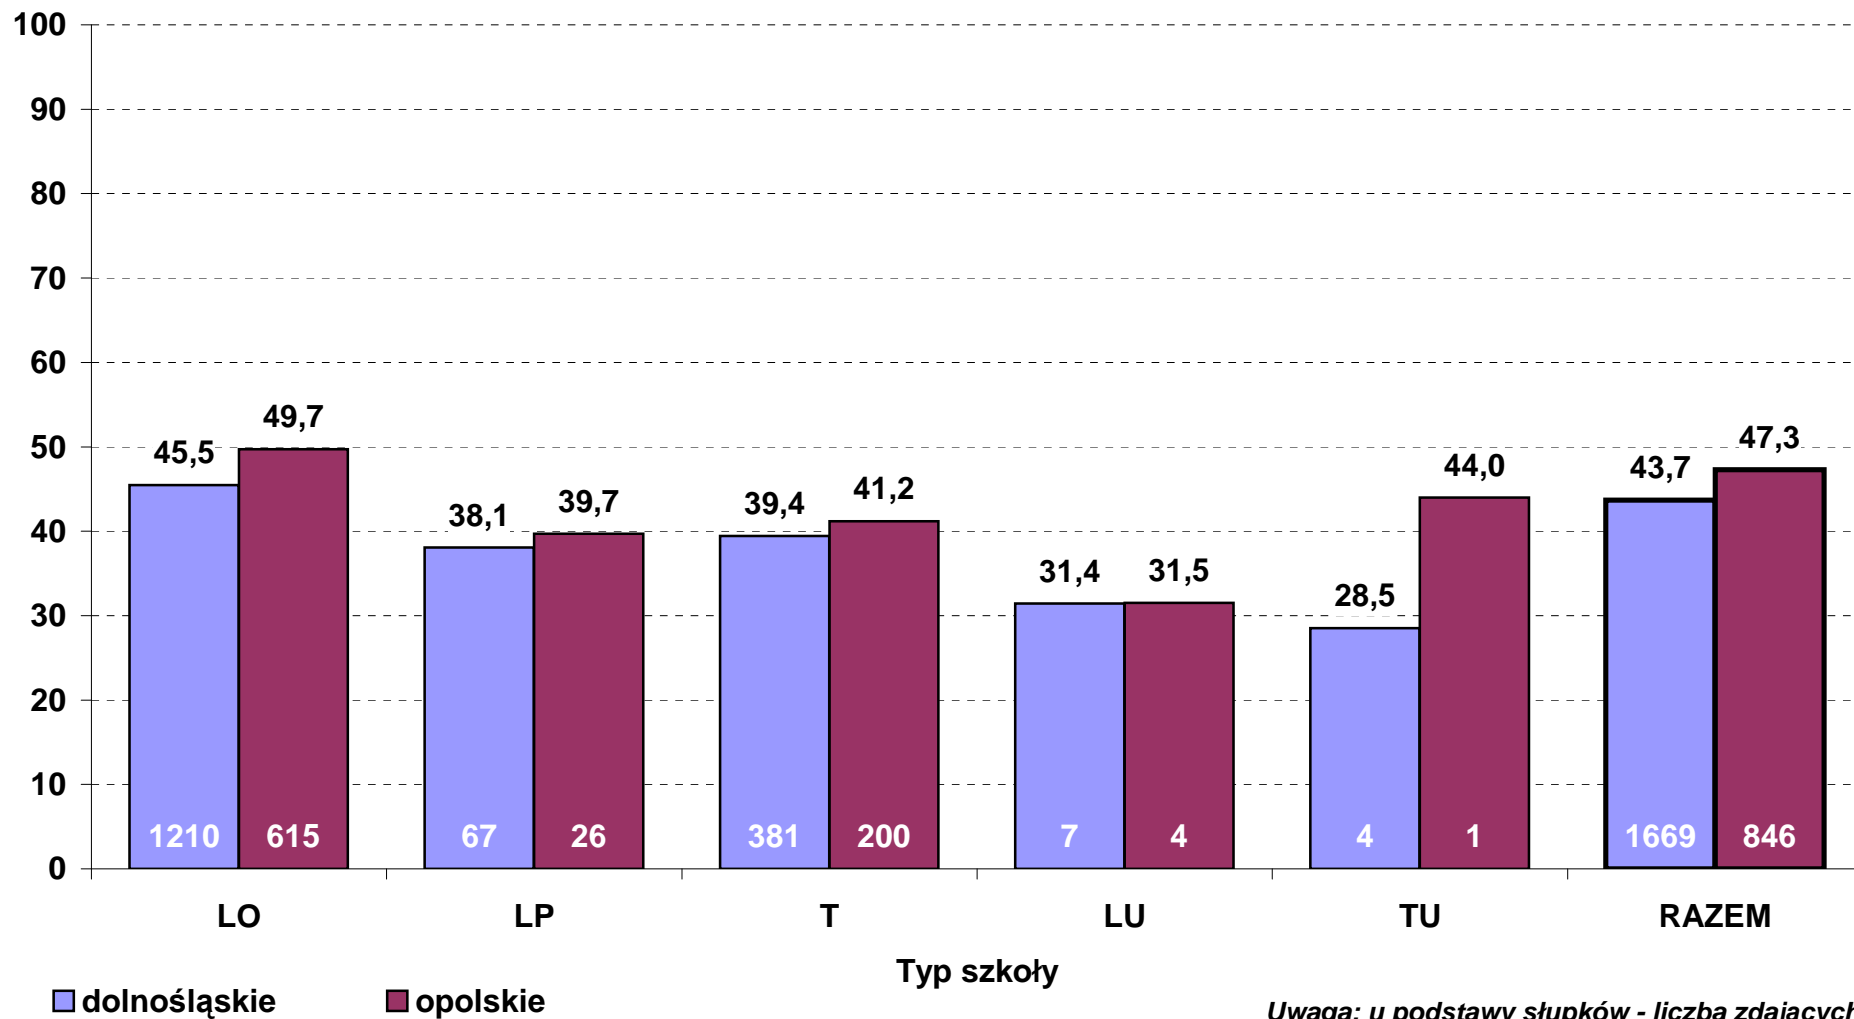

**Średni wynik pkt% z egzaminu z biologii w 2011 r. wg typów szkół
- poziom podstawowy (zdający po raz pierwszy, stan na dzień 30 czerwca)**