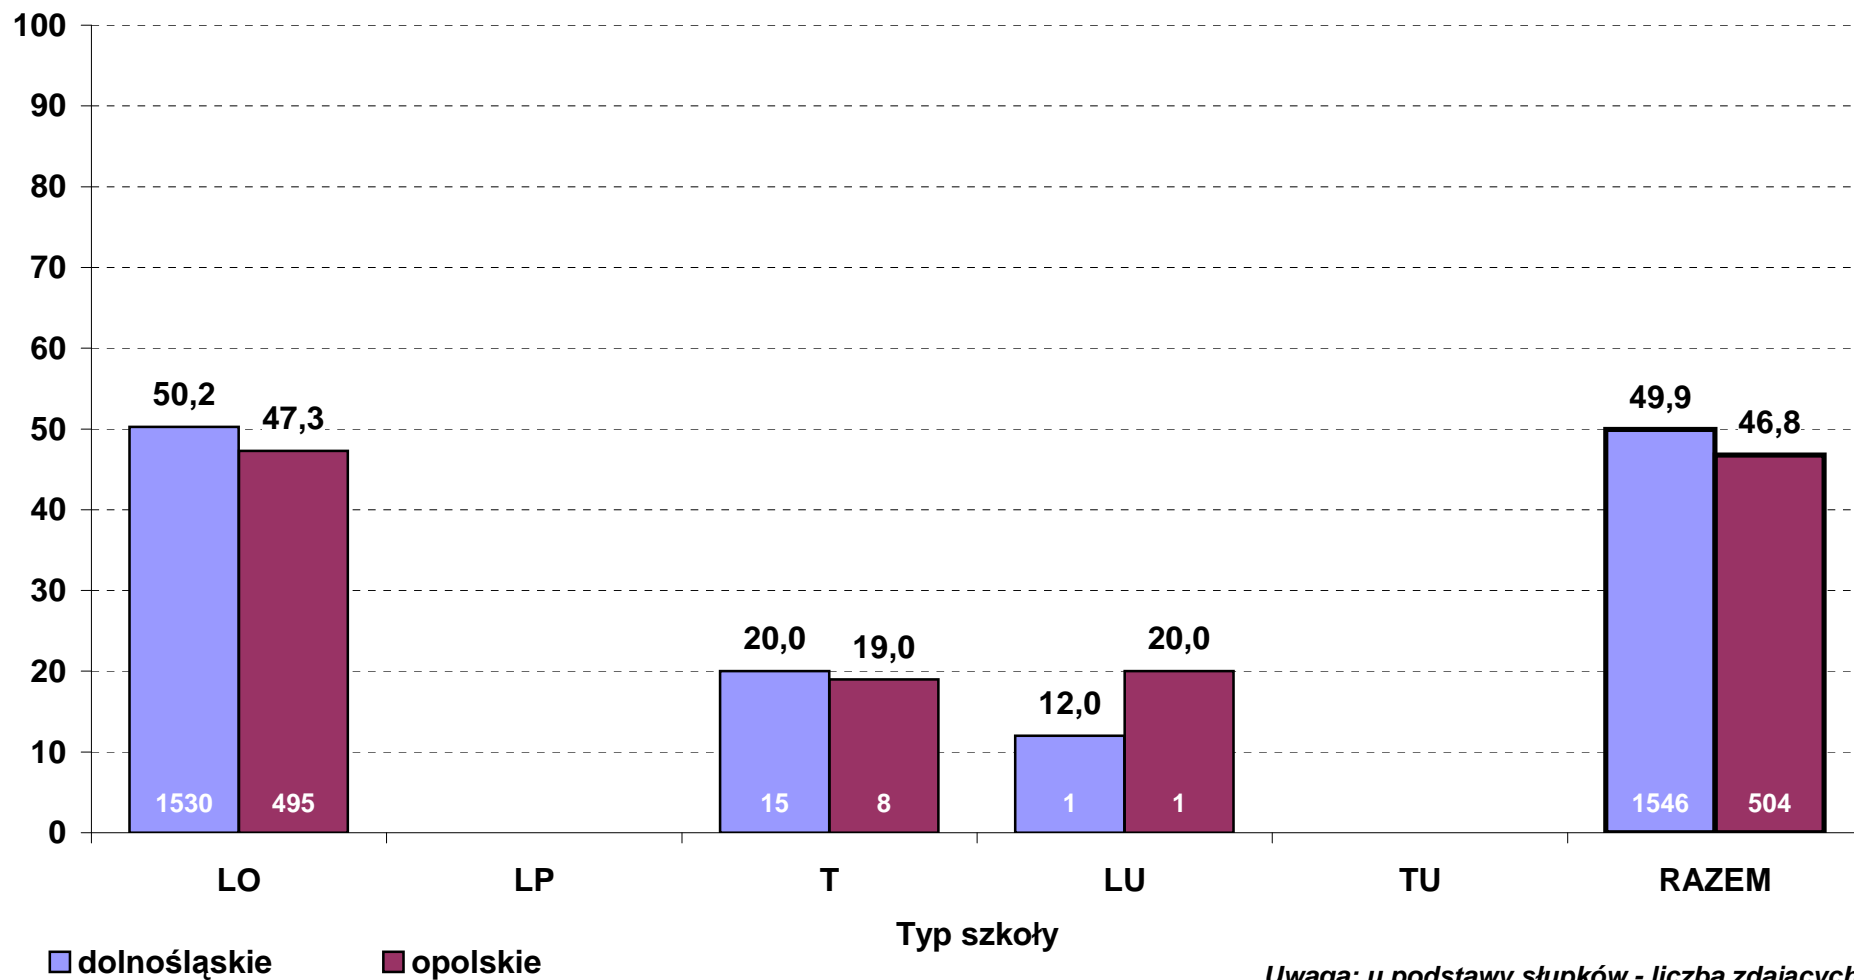

**Średni wynik pkt% z egzaminu z chemii w 2011 r. wg typów szkół
- poziom rozszerzony (zdający po raz pierwszy, stan na dzień 30 czerwca)**